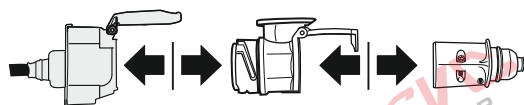

## Redukce Auto zásuvky / Adapter socket

kat.č. E00-001

13/8-pólové propojení mezi vozem

a přívěsem / používá pro malé nákladní přívěsy do 750 kg a tam kde není vyžadováno zpětné / reverse (bílé) světlo.

Nenechávejte adaptér zapojený v auto zásuvce pokud není připojený přívěsný vozík

Vozidlo funkčních 8 pinů

Adaptér / Redukce

Přívěs funkčních 7 pinů

1	← L	Žlutá - Yellow	21 W
2	↻ Q#	Modrá - Blue	2x21 W
3	⏚ 1-8	Bílá - White	Diagnostický port (ISO 15765-2)
4	→ R	Zelená - Green	21 W
5	☀ 58-R	Hnědá - Brown	21 W
6	🛑 54	Červená - Red	3x21 W
7	☀ 58-L	Černá - Black	21 W
8	↻ Q#	Oranžová - Orange	2x21 W