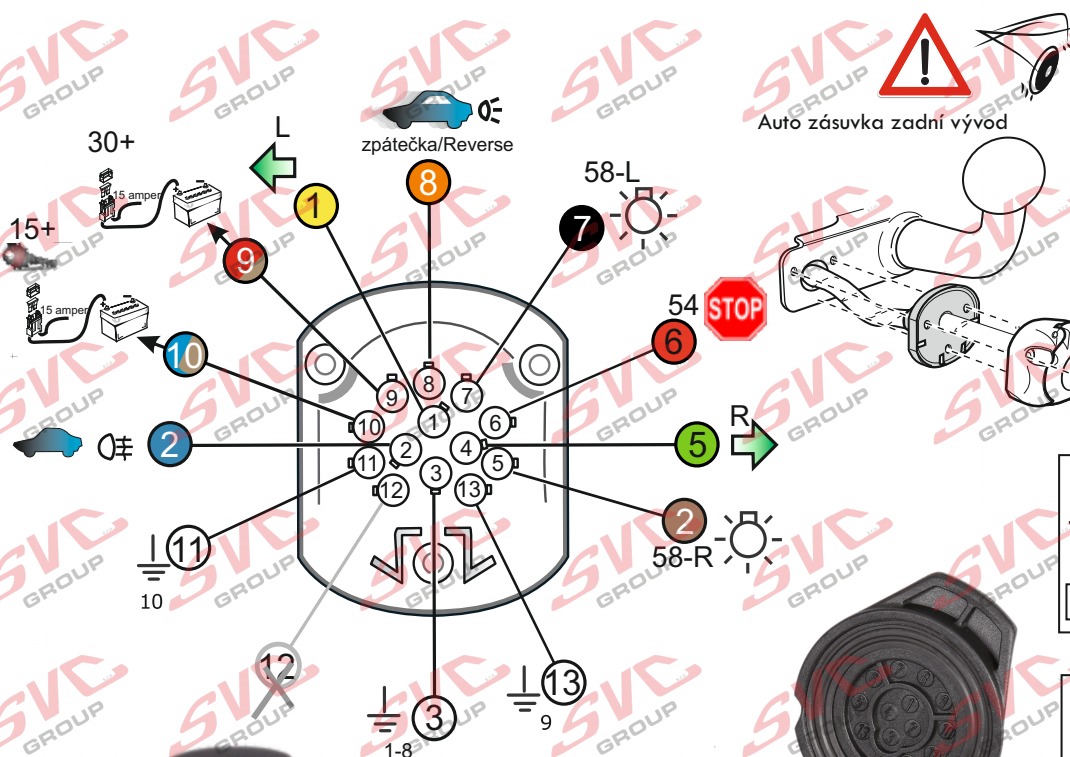

Vysokov 179
547 01 Náchod
Česká republika

+420 603 360 607 +420 491421021 svc@svgroup.cz

Zapojení auto zásuvky pro tažné zařízení SVC GROUP

13 - pinová auto zásuvka

doporučená pro nosiče kol

www.svgroup.cz

Zapojení 13 pinové auto zásuvky

1	L	- Žlutá - Yellow	21 W
2	0E	- Modrá - Blue	2x21 W
3	1-8	- Bílá - White	Ukostření pro pin Earth for contact č. 1-8
4	R	- Zelená - Green	21 W
5	58-R	- Hnědá - Brown	21 W
6	54 Ø 1mm	- Červená - Red	3x21 W
7	58-L	- Černá - Black	21 W
8	0E Spátečka/Reverz	- Oranžová - Orange	2x21W
9	30+ max 20 ampere	- Červeno/Hněd. - Red/Brown	Max 20A
10	15+ max 20 ampere Ø 2,5mm	- Modro Hněd. - Blue/Brown	Max 20A
11	10	- Bílá - White	Ukostření pro pin Earth for contact č. 10
		- Šedivá - Grey	Běžně se nepoužívá Not usually used
13	9	- Bílá - White	Ukostření pro pin Earth for contact č. 9

Auto zásuvka zadní vývod

Auto zásuvka SKL boční vývod
zakládání pod nárazník s prodlouženou zárukou

ISO/DIN 11446