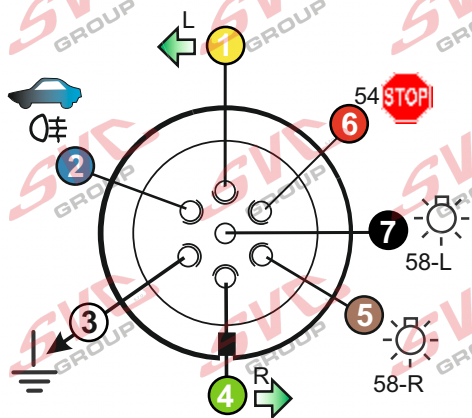

Zapojení 7 pinové auto zásuvky & zástrčky

1	L	- Žlutá - Yellow	21 W
2	$\text{O}\oplus$	- Modrá - Blue	2x21W
3		- Bílá - White	
4	R	- Zelená - Gren	21 W
5	58-R	- Hnědá - Brown	52 W
6	54 $\text{O}\oplus$	- Červená - Red	3x21 W
7	58-L	- Černá - Black	21 W

Auto zásuvka zadní vývod

Auto zásuvka SKL boční vývod
zaklápění pod nárazník s prodlouženou zárukou

Zapojení 7 pinové auto zásuvky & zástrčky s mechanickým kontaktem pro odpojení mlhových světel po připojení přívěsného vozíku

1	L	- Žlutá - Yellow	21W
2	$\text{O}\oplus$	- Modrá - Blue	2x 21 W
2a		- Šedivá - Grey	
3		- Bílá - White	
4	R	- Zelená - Gren	21 W
5	58-R	- Hnědá - Brown	21 W
6	54 $\text{O}\oplus$	- Červená - Red	3 x 21 W
7	58-L	- Černá - Black	21 W