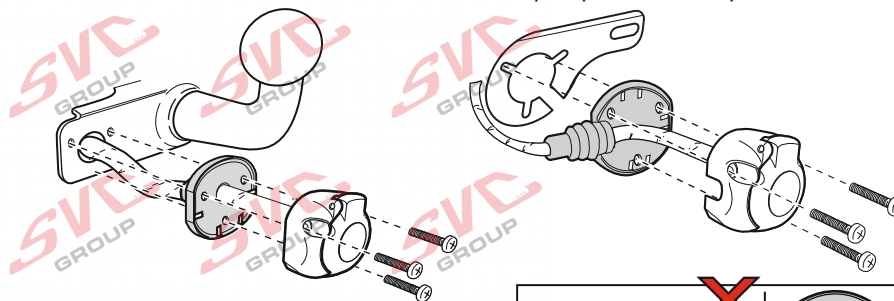

Vysokov 179
547 01 Náchod
Česká republika

+420 603 360 607 +420 491421021 svc@svgroup.cz

Zapojení auto zásuvky pro tažné zařízení SVC GROUP

7 - pinová auto zásuvka

v ČR nejpoužívanější typ

www.svcgroup.cz

DIN/ISO 1724

Zapojení 7 pinové auto zásuvky & zástrčky

1	L	- Žlutá - Yellow	21 W
2	$\text{O}\oplus$	- Modrá - Blue	2x21W
3		- Bílá - White	
4	R	- Zelená - Gren	21 W
5	58-R	- Hnědá - Brown	52 W
6	54 $\text{O}\oplus$	- Červená - Red	3x21 W
7	58-L	- Černá - Black	21 W

Auto zásuvka zadní vývod

Auto zásuvka SKL boční vývod
zaklápění pod nárazník s prodlouženou zárukou

Zapojení 7 pinové auto zásuvky & zástrčky s mechanickým kontaktem pro odpojení mlhových světel po připojení přívěsného vozíku