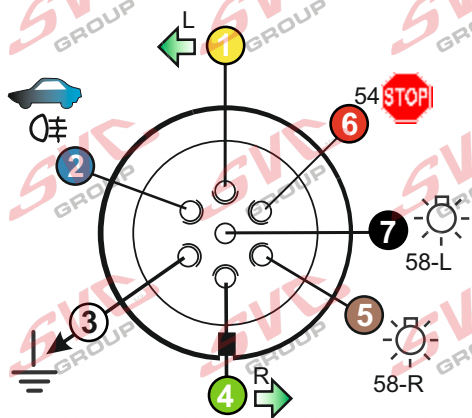

Zapojení 7 pinové auto zásuvky & zástrčky

1	L	- Žlutá - Yellow	21 W
2	\emptyset	- Modrá - Blue	2x21W
3		- Bílá - White	
4	R	- Zelená - Gren	21 W
5	58-R	- Hnědá - Brown	52 W
6	54 \emptyset 1mm	- Červená - Red	3x21 W
7	58-L	- Černá - Black	21 W

Auto zásuvka zadní vývod

Auto zásuvka SKL boční vývod
zaklápění pod nárazník s prodlouženou zárukou

Zapojení 7 pinové auto zásuvky & zástrčky s mechanickým kontaktem pro odpojení mlhových světel po připojení přívěsného vozíku

1	L	- Žlutá - Yellow	21W
2	\emptyset	- Modrá - Blue	2 x 21 W
2a	\emptyset	- Šedivá - Grey	
3		- Bílá - White	
4	R	- Zelená - Gren	21 W
5	58-R	- Hnědá - Brown	21 W
6	54 \emptyset 1mm	- Červená - Red	3 x 21 W
7	58-L	- Černá - Black	21 W