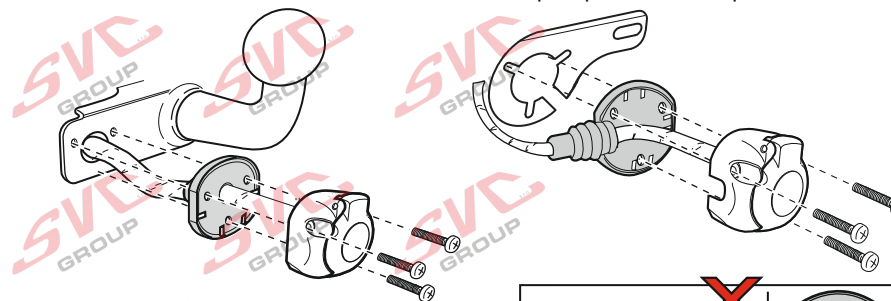

Vysokov 179
547 01 Náchod
Česká republika

+420 603 360 607 +420 491421021 svc@svgroup.cz

Zapojení auto zásuvky pro tažné zařízení SVC GROUP

7 - pinová auto zásuvka

v ČR nejpoužívanější typ

www.svcgroup.cz

DIN/ISO 1724

Zapojení 7 pinové auto zásuvky & zástrčky

1	L	- Žlutá - Yellow	21 W
2	\emptyset	- Modrá - Blue	2x21W
3		- Bílá - White	
4	R	- Zelená - Gren	21 W
5	58-R	- Hnědá - Brown	52 W
6	54 \emptyset 1mm	- Červená - Red	3x21 W
7	58-L	- Černá - Black	21 W

Auto zásuvka zadní vývod

Auto zásuvka SKL boční vývod
zaklápění pod nárazník s prodlouženou zárukou

Zapojení 7 pinové auto zásuvky & zástrčky s mechanickým kontaktem pro odpojení mlhových světel po připojení přívěsného vozíku