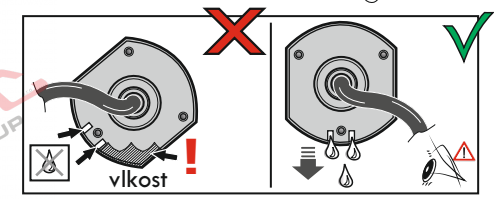

Vysokov 179
547 01 Náchod
Česká republika

+420 603 360 607 +420 491421021 svc@svgroup.cz

Zapojení auto zásuvky pro tažné zařízení SVC GROUP

7 - pinová auto zásuvka

v ČR nejpoužívanější typ

www.svcgroup.cz

DIN/ISO 1724

Zapojení 7 pinové auto zásuvky & zástrčky

1	L	- Žlutá - Yellow	21 W
2	\oplus	- Modrá - Blue	2x21W
3		- Bílá - White	
4	R	- Zelená - Gren	21 W
5	58-R	- Hnědá - Brown	52 W
6	54 \varnothing 1mm	- Červená - Red	3x21 W
7	58-L	- Černá - Black	21 W

Auto zásuvka zadní vývod

Auto zásuvka SKL boční vývod
zaklápění pod nárazník s prodlouženou zárukou

Zapojení 7 pinové auto zásuvky & zástrčky s mechanickým kontaktem pro odpojení mlhových světel po připojení přívěsného vozíku