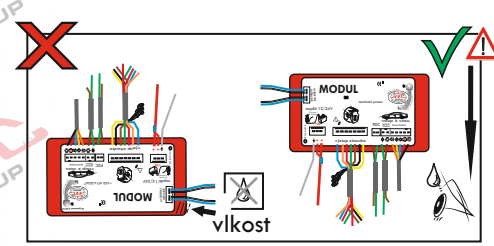

Vysokov 179
547 01 Náchod
Česká republika

+420 603 360 607 +420 491421021 svc@svgroup.cz

Zapojení auto zásuvky pro tažné zařízení SVC GROUP

7 - pinová auto zásuvka

v ČR nejpoužívanější typ

www.svcgroup.cz

DIN/ISO 1724

Zapojení 7 pinové auto zásuvky & zástrčky

1	L	- Žlutá - Yellow	21 W
2	\oplus	- Modrá - Blue	2x21W
3		- Bílá - White	
4	R	- Zelená - Gren	21 W
5	58-R	- Hnědá - Brown	52 W
6	54 \varnothing 1mm	- Červená - Red	3x21 W
7	58-L	- Černá - Black	21 W

Auto zásuvka zadní vývod

Auto zásuvka SKL boční vývod
zaklápění pod nárazník s prodlouženou zárukou

Zapojení 7 pinové auto zásuvky & zástrčky s mechanickým kontaktem pro odpojení mlhových světel po připojení přívěsného vozíku

1	L	- Žlutá - Yellow	21W
2	\oplus	- Modrá - Blue	2x 21 W
2a	\oplus	- Šedivá - Grey	
3		- Bílá - White	
4	R	- Zelená - Gren	21 W
5	58-R	- Hnědá - Brown	21 W
6	54 \varnothing 1mm	- Červená - Red	3 x 21 W
7	58-L	- Černá - Black	21 W