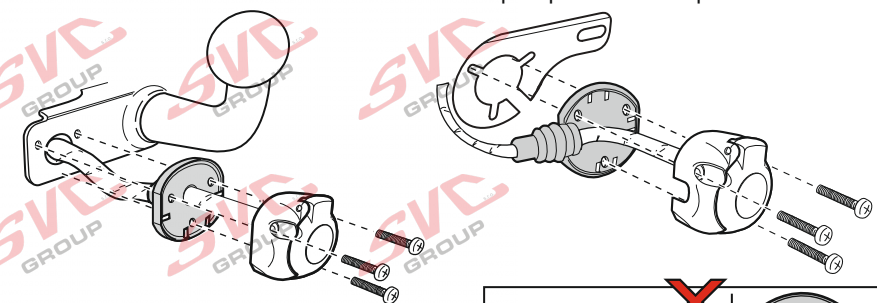

Vysokov 179
547 01 Náchod
Česká republika

+420 603 360 607 +420 491421021 svc@svgroup.cz

Zapojení auto zásuvky pro tažné zařízení SVC GROUP

7 - pinová auto zásuvka

v ČR nejpoužívanější typ

www.svcgroup.cz

DIN/ISO 1724

Zapojení 7 pinové auto zásuvky & zástrčky

1	L	- Žlutá - Yellow	21 W
2	\oplus	- Modrá - Blue	2x21W
3		- Bílá - White	
4	R	- Zelená - Gren	21 W
5	58-R	- Hnědá - Brown	52 W
6	54 \varnothing 1mm	- Červená - Red	3x21 W
7	58-L	- Černá - Black	21 W

Auto zásuvka zadní vývod

Auto zásuvka SKL boční vývod
zaklápění pod nárazník s prodlouženou zárukou

Zapojení 7 pinové auto zásuvky & zástrčky s mechanickým kontaktem pro odpojení mlhových světel po připojení přívěsného vozíku