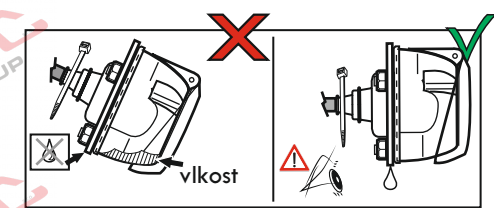

Zapojení 7 pinové auto zásuvky & zástrčky

1	L	- Žlutá - Yellow	21 W
2	\oplus	- Modrá - Blue	2x21W
3		- Bílá - White	
4	R	- Zelená - Gren	21 W
5	58-R	- Hnědá - Brown	52 W
6	54 \varnothing 1mm	- Červená - Red	3x21 W
7	58-L	- Černá - Black	21 W

Auto zásuvka zadní vývod

Auto zásuvka SKL boční vývod
zaklápění pod nárazník s prodlouženou zárukou

Zapojení 7 pinové auto zásuvky & zástrčky s mechanickým kontaktem pro odpojení mlhových světel po připojení přívěsného vozíku