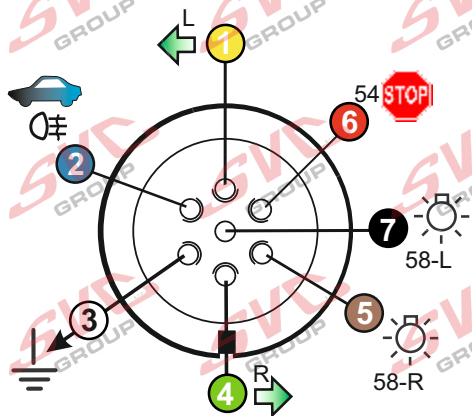

### 7 - pinová auto zásuvka

v ČR nejpoužívanější typ

[www.svcgroup.cz](http://www.svcgroup.cz)

DIN/ISO 1724

#### Zapojení 7 pinové auto zásuvky & zástrčky

1	L	- Žlutá - Yellow	21 W
2	$\oplus$	- Modrá - Blue	2x21W
3		- Bílá - White	
4	R	- Zelená - Gren	21 W
5	58-R	- Hnědá - Brown	52 W
6	54 $\varnothing$ 1mm	- Červená - Red	3x21 W
7	58-L	- Černá - Black	21 W

#### Zapojení 7 pinové auto zásuvky & zástrčky s mechanickým kontaktem pro odpojení mlhových světel po připojení přívěsného vozíku

1	L	- Žlutá - Yellow	21W
2	$\oplus$	- Modrá - Blue	2x 21 W
2a	$\oplus$	- Šedivá - Grey	
3		- Bílá - White	
4	R	- Zelená - Gren	21 W
5	58-R	- Hnědá - Brown	21 W
6	54 $\varnothing$ 1mm	- Červená - Red	3 x 21 W
7	58-L	- Černá - Black	21 W