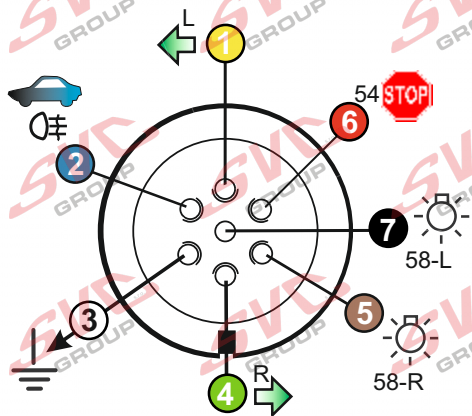

Zapojení 7 pinové auto zásuvky & zástrčky

1	L	- Žlutá - Yellow	21 W
2	\oplus	- Modrá - Blue	2x21W
3		- Bílá - White	
4	R	- Zelená - Gren	21 W
5	58-R	- Hnědá - Brown	52 W
6	54 \varnothing 1mm	- Červená - Red	3x21 W
7	58-L	- Černá - Black	21 W

Auto zásuvka zadní vývod

Auto zásuvka SKL boční vývod
zaklápění pod nárazník s prodlouženou zárukou

Zapojení 7 pinové auto zásuvky & zástrčky s mechanickým kontaktem pro odpojení mlhových světel po připojení přívěsného vozíku

1	L	- Žlutá - Yellow	21W
2	\oplus	- Modrá - Blue	2x 21 W
2a	\oplus	- Šedivá - Grey	
3		- Bílá - White	
4	R	- Zelená - Gren	21 W
5	58-R	- Hnědá - Brown	21 W
6	54 \varnothing 1mm	- Červená - Red	3 x 21 W
7	58-L	- Černá - Black	21 W