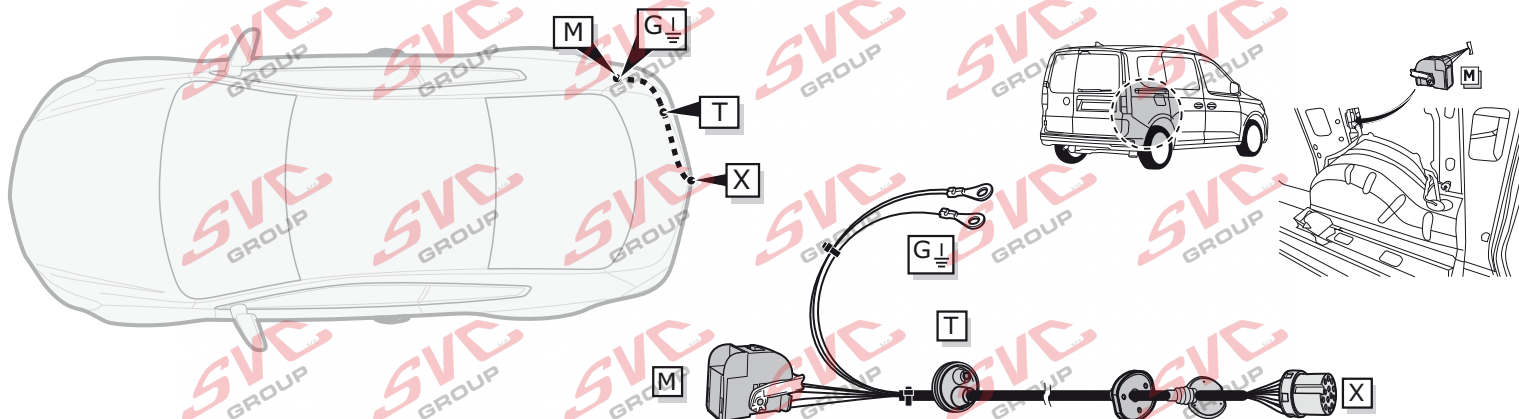

Rozlišení přípojek

připojení

Pro vozidlo s příplatkovou přípravou elektroinstalací vozu pro tažné zařízení = 7 pinů VW-268-B1 a pro 13 pinů VW-268-H1

Pro vozidlo bez příplatkové přípravy elektroinstalací vozu pro tažné zařízení = 7 pinů VW-259-B1 a pro 13 pinů VW-259-D1