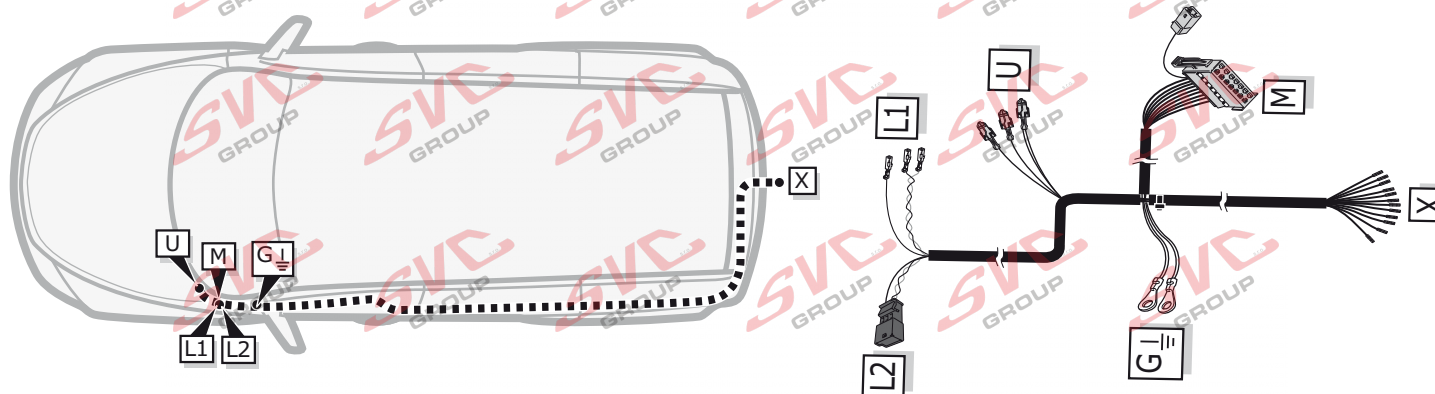

Rozlišení přípojek

připojení

Pro vozidlo s příplatkovou přípravou elektroinstalací vozu pro tažné zařízení = 7 pinů VW-268-B1 a pro 13 pinů VW-268-H1

Pro vozidlo bez příplatkové přípravy elektroinstalací vozu pro tažné zařízení = 7 pinů VW-259-B1 a pro 13 pinů VW-259-D1