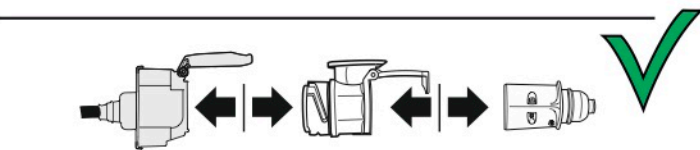

Redukce z 13 pinové auto zásuvky na 7 Pinovou auto zástrčku přívěsu typ E00-001

Redukce Auto zásuvky / Adapter socket

kat.č. E00-001

Nenechávejte adaptér zapojený v auto zásuvce pokud není připojený přívěsný vozík