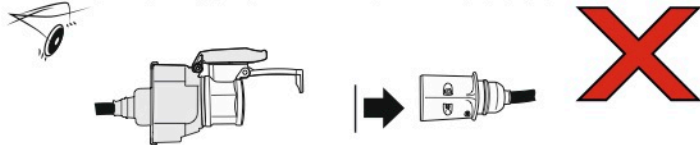

Redukce z 13 pinové auto zásuvky na 7 Pinovou auto zástrčku přívěsu typ E00-001

Redukce Auto zásuvky / Adapter socket

kat.č. E00-001

Nenechávejte adaptér zapojený v auto zásuvce pokud není připojený přívěsný vozík

Přívěs funkčních 7 pinů

1	← L	- Žlutá - Yellow	21 W
2	↻ OE	- Modrá - Blue	2x21 W
3	⏚ 1-8	- Bílá - White	Užší napájecí kabely součástí s. 8
4	→ R	- Zelená - Green	21 W
5	☀ 58-R	- Hnědá - Brown	21 W
6	STOP 54	- Červená - Red	3x21 W
7	☀ 58-L	- Černá - Black	21 W