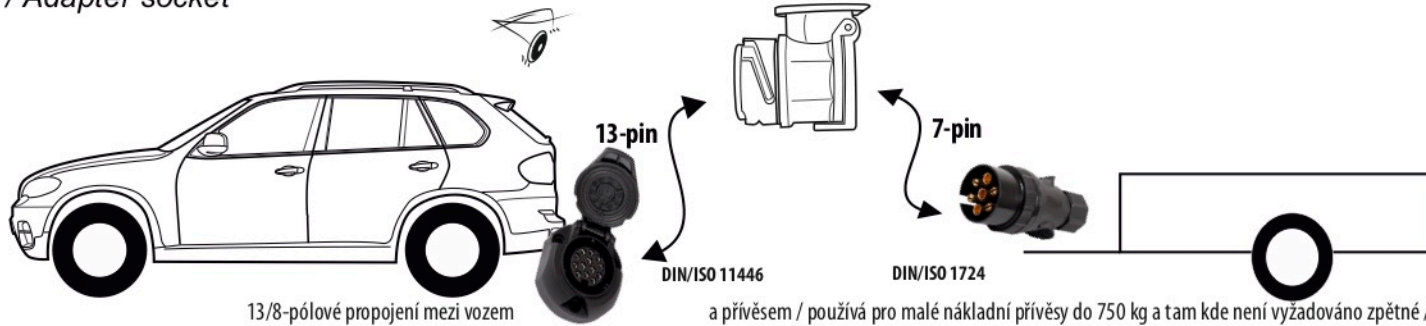

Redukce z 13 pinové auto zásuvky na 7 Pinovou auto zástrčku přívěsu typ E00-001

Redukce Auto zásuvky / Adapter socket

kat.č. E00-001

Nenechávejte adaptér zapojený v auto zásuvce pokud není připojený přívěsný vozík