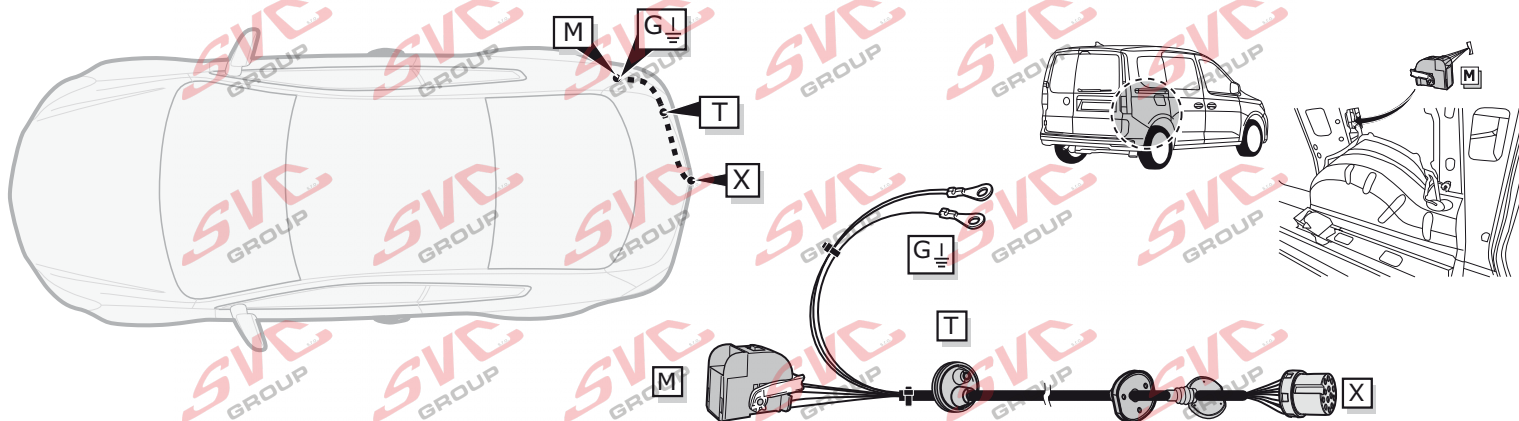

Rozlišení přípojek

připojení

Pro vozidlo s příplatkovou přípravou elektroinstalací vozu pro tažné zařízení = 7 pinů VW-268-B1 a pro 13 pinů VW-268-H1

Pro vozidlo bez příplatkové přípravy elektroinstalací vozu pro tažné zařízení = 7 pinů VW-259-B1 a pro 13 pinů VW-259-D1