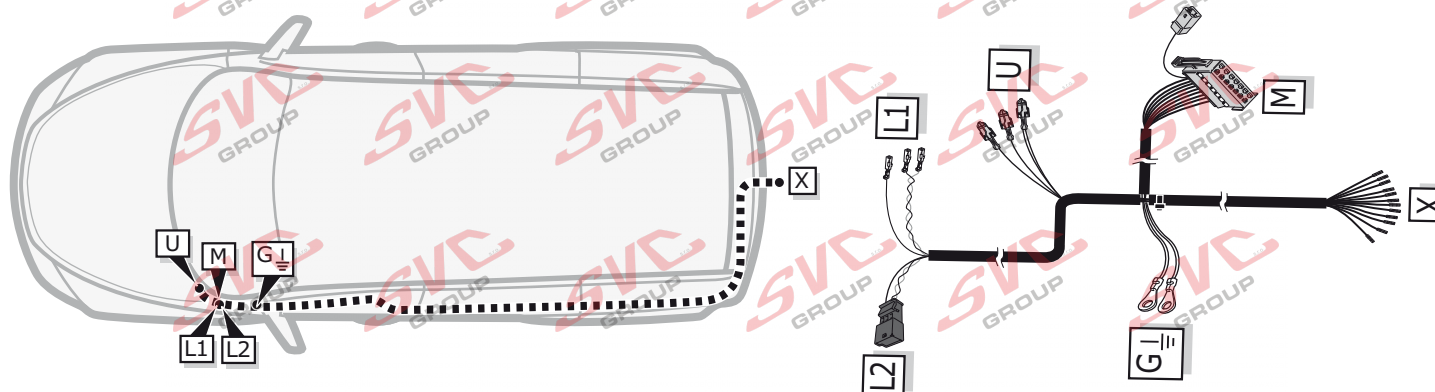

Rozlišení přípojek

připojení

Pro vozidlo s příplatkovou přípravou elektroinstalací vozu pro tažné zařízení = 7 pinů VW-268-B1 a pro 13 pinů VW-268-H1

Pro vozidlo bez příplatkové přípravy elektroinstalací vozu pro tažné zařízení = 7 pinů VW-259-B1 a pro 13 pinů VW-259-D1