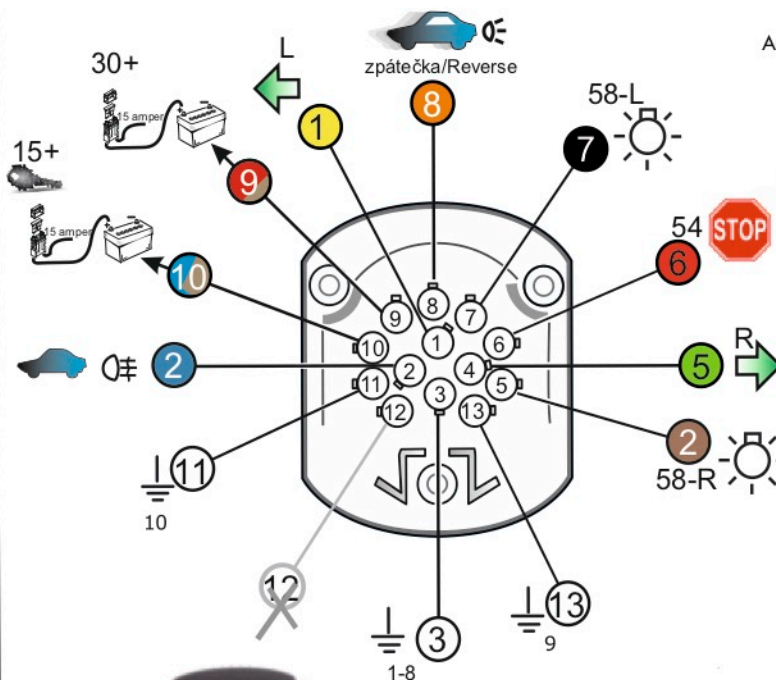

## 13 - pinová auto zásuvka

doporučená pro nosiče kol

[www.svcgroup.cz](http://www.svcgroup.cz)

### Zapojení 13 pinové auto zásuvky

1	L	- Žlutá - Yellow	21 W
2	0E	- Modrá - Blue	2x21 W
3	1-8	- Bílá - White	Ukrojení pro pin Earth for contact 2. 1-8
4	R	- Zelená - Green	21 W
5	58-R	- Hnědá - Brown	21 W
6	54 Ø1mm	- Červená - Red	3x21 W
7	58-L	- Černá - Black	21 W
8	0E Spátečka/Reverz	- Oranžová - Orange	2x21 W
9	30+ max 20 ampér	- Červeno/Hněd. - Red/Brown	Max 20 A
10	15+ max 20 ampér Ø2.5mm	- Modro Hněd. - Blue/Brown	Max 20 A
11	10	- Bílá - White	Ukrojení pro pin Earth for contact 2. 10
		- Šedivá - Grey	Běhne se nepoužívá Not usually used
13	9	- Bílá - White	Ukrojení pro pin Earth for contact 2. 9