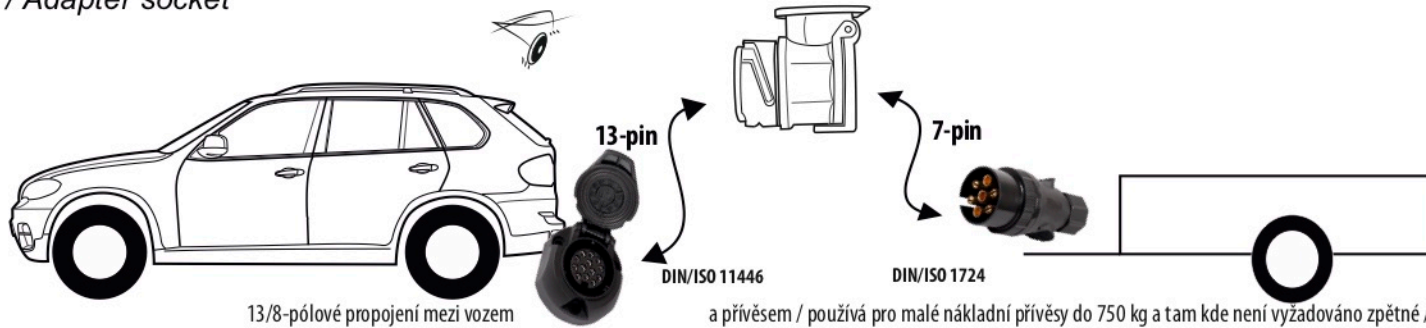

# Redukce z 13 pinové auto zásuvky na 7 Pinovou auto zástrčku přívěsu typ E00-001

## Redukce Auto zásuvky / Adapter socket

kat.č. E00-001

Nenechávejte adaptér zapojený v auto zásuvce pokud není připojený přívěsný vozík

1	← L	- Žlutá - Yellow	21 W
2	↻ OE	- Modrá - Blue	2x21 W
3	⏚ 1-8	- Bílá - White	Užší napájecí zařízení soust. 1-8
4	→ R	- Zelená - Green	21 W
5	☀ 58-R	- Hnědá - Brown	21 W
6	STOP 54	- Červená - Red	3x21 W
7	☀ 58-L	- Černá - Black	21 W