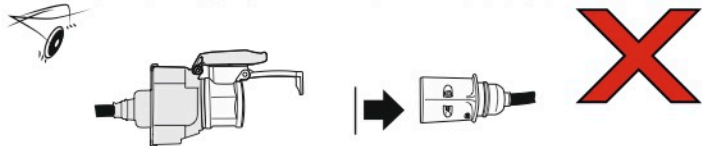

# Redukce z 13 pinové auto zásuvky na 7 Pinovou auto zástrčku přívěsu typ E00-001

## Redukce Auto zásuvky / Adapter socket

kat.č. E00-001

Nenechávejte adaptér zapojený v auto zásuvce pokud není připojený přívěsný vozík

1	← L	- Žlutá - Yellow	21 W
2	↻ OE	- Modrá - Blue	2x21 W
3	⏚ 1-8	- Bílá - White	Užší napájecí zařízení soust. 1-8
4	→ R	- Zelená - Green	21 W
5	☀ 58-R	- Hnědá - Brown	21 W
6	STOP 54	- Červená - Red	3x21 W
7	☀ 58-L	- Černá - Black	21 W