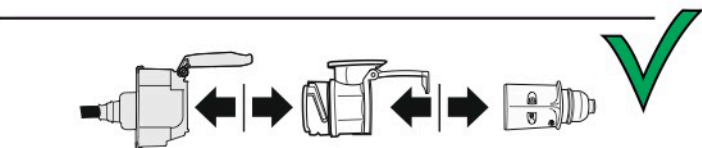

# Redukce z 13 pinové auto zásuvky na 7 Pinovou auto zástrčku přívěsu typ E00-001

## Redukce Auto zásuvky / Adapter socket

kat.č. E00-001

Nenechávejte adaptér zapojený v auto zásuvce pokud není připojený přívěsný vozík

1	← L	- Žlutá - Yellow	21 W
2	↻ OE	- Modrá - Blue	2x21 W
3	⏚ 1-8	- Bílá - White	Užší napájecí zařízení soust. 1-8
4	→ R	- Zelená - Green	21 W
5	☀ 58-R	- Hnědá - Brown	21 W
6	STOP 54	- Červená - Red	3x21 W
7	☀ 58-L	- Černá - Black	21 W