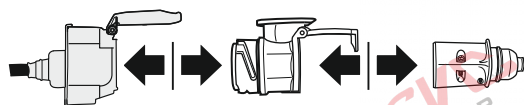

Redukce pro 13 pinovou auto zásuvku a 7 Pinovou zástrčku přívěsu typ E00-001

Redukce Auto zásuvky / Adapter socket

kat.č. E00-001

Nenechávejte adaptér zapojený v auto zásuvce pokud není připojený přívěsný vozík

Vozidlo funkčních 8 pinů

Adaptér / Redukce

1	← L	Žlutá - Yellow	21 W
2	↻ Q#	Modrá - Blue	2x21 W
3	⏚ 1-8	Bílá - White	Diagnostický port (ISO 15765-2)
4	→ R	Zelená - Green	21 W
5	☀ 58-R	Hnědá - Brown	21 W
6	🛑 54	Červená - Red	3x21 W
7	☀ 58-L	Černá - Black	21 W
8	↻ Q#	Oranžová - Orange	2x21 W