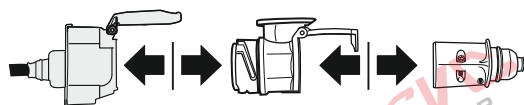

Redukce pro 13 pinovou auto zásuvku a 7 Pinovou zástrčku přívěsu typ E00-001

Redukce Auto zásuvky / Adapter socket

kat.č. E00-001

13/8-pólové propojení mezi vozem

a přívěsem / používá pro malé nákladní přívěsy do 750 kg a tam kde není vyžadováno zpětné / reverse (bílé) světlo.

Nenechávejte adaptér zapojený v auto zásuvce pokud není připojený přívěsný vozík

Vozidlo funkčních 8 pinů

Adaptér / Redukce

Přívěs funkčních 7 pinů

1	← L	Žlutá - Yellow	21 W
2	↔ G#	Modrá - Blue	2x21 W
3	⏚ 1-8	Bílá - White	Diagnostický port (with the contact 1.1.8.)
4	→ R	Zelená - Green	21 W
5	☀ 58-R	Hnědá - Brown	21 W
6	🛑 54	Červená - Red	3x21 W
7	☀ 58-L	Černá - Black	21 W
8	↔ G#	Oranžová - Orange	2x21 W