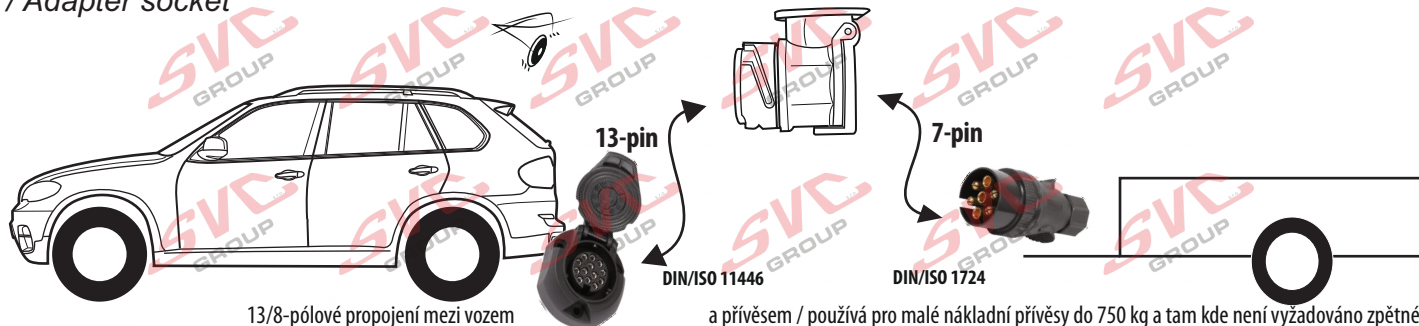

Redukce pro 13 pinovou auto zásuvku a 7 Pinovou zástrčku přívěsu typ E00-001

Redukce Auto zásuvky / Adapter socket

kat.č. E00-001

Nenechávejte adaptér zapojený v auto zásuvce pokud není připojený přívěsný vozík

Vozidlo funkčních 8 pinů

Adaptér / Redukce

1	← L	Žlutá - Yellow	21 W
2	↻ Q#	Modrá - Blue	2x21 W
3	⏚ 1-8	Bílá - White	Diagnostický port (ISO 15765-2)
4	→ R	Zelená - Green	21 W
5	☀ 58-R	Hnědá - Brown	21 W
6	🛑 54	Červená - Red	3x21 W
7	☀ 58-L	Černá - Black	21 W
8	↻ Q#	Oranžová - Orange	2x21 W