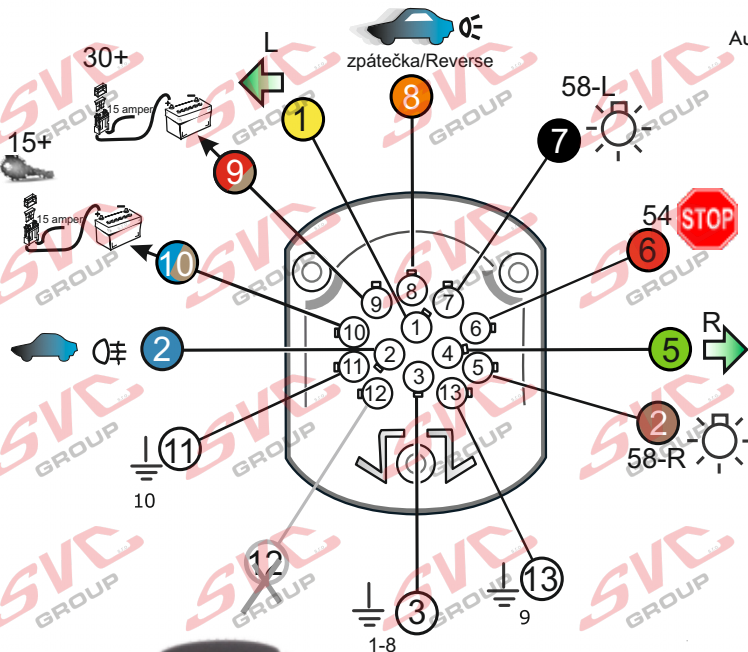

13 - pinová auto zásuvka

doporučená pro nosiče kol

www.svccgroup.cz

Zapojení 13 pinové auto zásuvky

1	L	- Žlutá - Yellow	21 W
2		- Modrá - Blue	2x21 W
3	1-8	- Bílá - White	Ukrojení pro pin Earth for contact £. 1-8
4	R	- Zelená - Green	21 W
5	58-R	- Hnědá - Brown	21 W
6	54 Ø 1mm	- Červená - Red	3x21 W
7	58-L	- Černá - Black	21 W

8	Spátečka/Reverz	- Oranžová - Orange	2x21W
9	max 20 ampere	- Červeno/hněd. - Red/Brown	Max 20A
10	max 20 ampere Ø 2,5mm	- Modro hněd. - Blue/Brown	Max 20A
11	10	- Bílá - White	Ukrojení pro pin Earth for contact £. 10
		- Šedivá - Grey	Běžně se nepoužívá Not usually used
13	9	- Bílá - White	Ukrojení pro pin Earth for contact £. 9