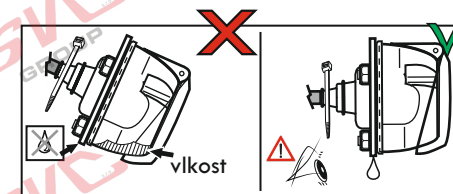

Auto zásuvka zadní vývod

Auto zásuvka SKL boční vývod
zaklápění pod nárazník s prodlouženou zárukou