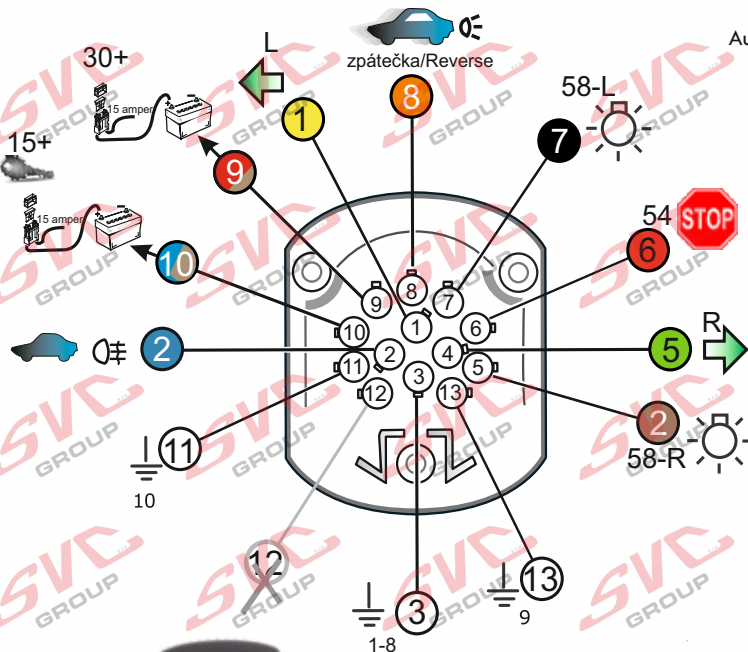

13 - pinová auto zásuvka

doporučená pro nosiče kol

[www.svccgroup.cz](http://www.svccgroup.cz)

## Zapojení 13 pinové auto zásuvky

1	L	- Žlutá - Yellow	21 W
2		- Modrá - Blue	2x21 W
3	1-8	- Bílá - White	Ukostonění pro pin Earth for contact £. 1-8
4	R	- Zelená - Gren	21 W
5	58-R	- Hnědá - Brown	21 W
6	54 Ø 1mm	- Červená - Red	3x21 W
7	58-L	- Černá - Black	21 W

8	Spátečka/Reverz	- Oranžová - Orange	2x21W
9	max 20 ampere	- Červeno/hněd. - Red/Brown	Max 20A
10	max 20 ampere Ø 2,5mm	- Modro Hněd. - Blue/Brown	Max 20A
11	10	- Bílá - White	Ukostonění pro pin Earth for contact £. 10
		- Šedivá - Grey	Běžně se nepoužívá Not usually used
13	9	- Bílá - White	Ukostonění pro pin Earth for contact £. 9