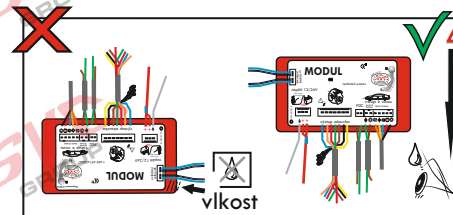

13 - pinová auto zásuvka

doporučená pro nosiče kol

www.svccgroup.cz

Zapojení 13 pinové auto zásuvky

1	L	- Žlutá - Yellow	21 W
2		- Modrá - Blue	2x21 W
3	1-8	- Bílá - White	Ukrojení pro pin Earth for contact £. 1-8
4	R	- Zelená - Green	21 W
5	58-R	- Hnědá - Brown	21 W
6	54 Ø 1mm	- Červená - Red	3x21 W
7	58-L	- Černá - Black	21 W

8	Spátečka/Reverz	- Oranžová - Orange	2x21W
9	max 20 ampere	- Červeno/hněd. - Red/Brown	Max 20A
10	max 20 ampere Ø 2,5mm	- Modro hněd. - Blue/Brown	Max 20A
11	10	- Bílá - White	Ukrojení pro pin Earth for contact £. 10
		- Šedivá - Grey	Běžně se nepoužívá Not usually used
13	9	- Bílá - White	Ukrojení pro pin Earth for contact £. 9

Auto zásuvka zadní vývod

Auto zásuvka SKL boční vývod
zaklápění pod nárazník s prodlouženou zárukou

ISO/DIN 11446

revize

SVC GROUP ©-08-2019

Service Vitver Centrum