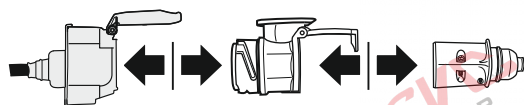

## Redukce Auto zásuvky / Adapter socket

kat.č. E00-001

13/8-pólové propojení mezi vozem

a přívěsem / používá pro malé nákladní přívěsy do 750 kg a tam kde není vyžadováno zpětné / reverse (bílé) světlo.

Nenechávejte adaptér zapojený v auto zásuvce pokud není připojený přívěsný vozík

Vozidlo funkčních 8 pinů

Adaptér / Redukce

1	← L	Žlutá - Yellow	21 W
2	↔ G#	Modrá - Blue	2x21 W
3	⏚ 1-8	Bílá - White	Diagnostický port (with connector 1.1.8)
4	→ R	Zelená - Green	21 W
5	☀ 58-R	Hnědá - Brown	21 W
6	🛑 54	Červená - Red	3x21 W
7	☀ 58-L	Černá - Black	21 W
8	↔ G#	Oranžová - Orange	2x21 W