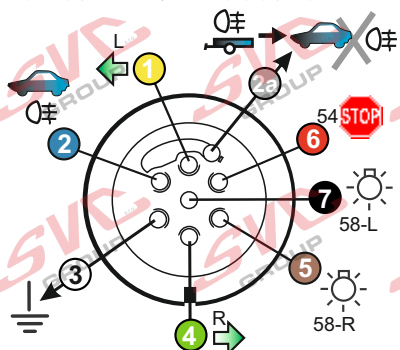

#### Zapojení 7 pinové auto zásuvky & zástrčky

1		L		- Žlutá - Yellow	21 W
2		0#		- Modrá - Blue	2x21W
3				- Bílá - White	
4		R		- Zelená - Green	21 W
5		58-R		- Hnědá - Brown	52 W
6		54 ø1mm		- Červená - Red	3x21 W
7		58-L		- Černá - Black	21 W

#### Zapojení 7 pinové auto zásuvky & zástrčky s mechanickým kontaktem pro odpojení mlhových světel po připojení přívěsného vozíku

1		L		- Žlutá - Yellow	21W
2		0#		- Modrá - Blue	2x21 W
2a		0#		- Šedivá - Grey	
3				- Bílá - White	
4		R		- Zelená - Green	21W
5		58-R		- Hnědá - Brown	21W
6		54 ø1mm		- Červená - Red	3x21 W
7		58-L		- Černá - Black	21W