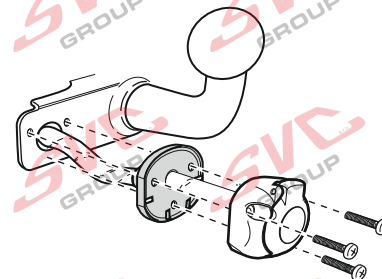

### 7 - pinová auto zásuvka

v ČR nejpoužívanější typ

[www.svcgroup.cz](http://www.svcgroup.cz)

#### Zapojení 7 pinové auto zásuvky & zástrčky

1		L		- Žlutá - Yellow	21 W
2		0#		- Modrá - Blue	2x21W
3				- Bílá - White	
4		R		- Zelená - Green	21 W
5		58-R		- Hnědá - Brown	52 W
6		54 ø1mm		- Červená - Red	3x21 W
7		58-L		- Černá - Black	21 W

Auto zásuvka SKL boční vývod  
zaklápění pod nárazník s prodlouženou zárukou

DIN/ISO 1724