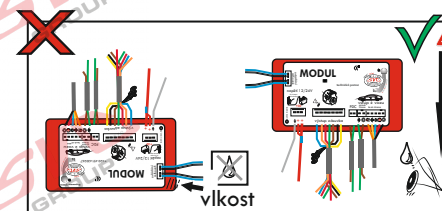

#### Zapojení 7 pinové auto zásuvky & zástrčky

1		L		- Žlutá - Yellow	21 W
2		0#		- Modrá - Blue	2x21W
3				- Bílá - White	
4		R		- Zelená - Green	21 W
5		58-R		- Hnědá - Brown	52 W
6		54 ø1mm		- Červená - Red	3x21 W
7		58-L		- Černá - Black	21 W

Auto zásuvka SKL boční vývod  
zaklápění pod nárazník s prodlouženou zárukou

DIN/ISO 1724

#### Zapojení 7 pinové auto zásuvky & zástrčky s mechanickým kontaktem pro odpojení mlhových světel po připojení přívěsného vozíku

1		L		- Žlutá - Yellow	21W
2		0#		- Modrá - Blue	2x21 W
2a		0#		- Šedivá - Grey	
3				- Bílá - White	
4		R		- Zelená - Green	21W
5		58-R		- Hnědá - Brown	21W
6		54 ø1mm		- Červená - Red	3x21 W
7		58-L		- Černá - Black	21W