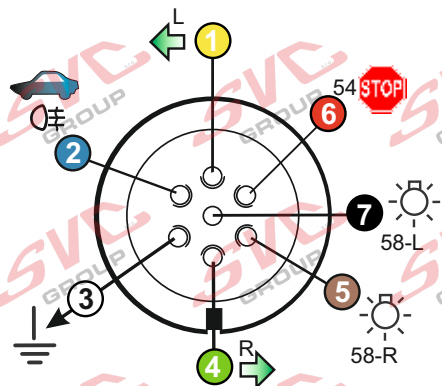

### 7 - pinová auto zásuvka

v ČR nejpoužívanější typ

[www.svcgroup.cz](http://www.svcgroup.cz)

#### Zapojení 7 pinové auto zásuvky & zástrčky

1		L		- Žlutá - Yellow	21 W
2		0#		- Modrá - Blue	2x21W
3				- Bílá - White	
4		R		- Zelená - Green	21 W
5		58-R		- Hnědá - Brown	52 W
6		54 ø1mm		- Červená - Red	3x21 W
7		58-L		- Černá - Black	21 W

#### Zapojení 7 pinové auto zásuvky & zástrčky s mechanickým kontaktem pro odpojení mlhových světel po připojení přívěsného vozíku

1		L		- Žlutá - Yellow	21W
2		0#		- Modrá - Blue	2x21 W
2a		0#		- Šedivá - Grey	
3				- Bílá - White	
4		R		- Zelená - Green	21W
5		58-R		- Hnědá - Brown	21W
6		54 ø1mm		- Červená - Red	3x21 W
7		58-L		- Černá - Black	21W