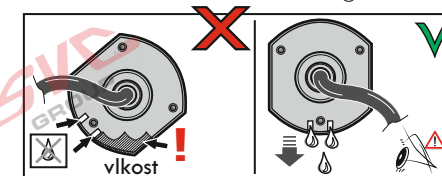

Zapojení 7 pinové auto zásuvky & zástrčky s mechanickým kontaktem pro odpojení mlhových světel po připojení přívěsného vozíku

1		L		- Žlutá - Yellow	21W
2		0#		- Modrá - Blue	2x21 W
2a		0#		- Šedivá - Grey	
3				- Bílá - White	
4		R		- Zelená - Green	21W
5		58-R		- Hnědá - Brown	21W
6		54 ø1mm		- Červená - Red	3x21 W
7		58-L		- Černá - Black	21W