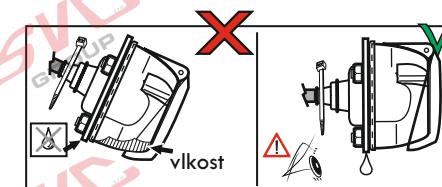

Zapojení 7 pinové auto zásuvky & zástrčky s mechanickým kontaktem pro odpojení mlhových světel po připojení přívěsného vozíku

1		L		- Žlutá - Yellow	21W
2		0#		- Modrá - Blue	2x21 W
2a		0#		- Šedivá - Grey	
3				- Bílá - White	
4		R		- Zelená - Green	21W
5		58-R		- Hnědá - Brown	21W
6		54 ø1mm		- Červená - Red	3x21 W
7		58-L		- Černá - Black	21W