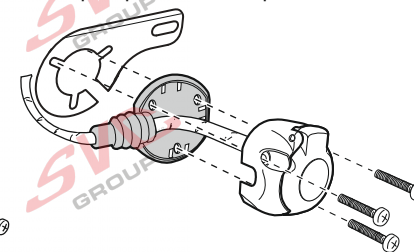

Zapojení 7 auto zásuvky tažné zařízení elektro přípojka

SVC GROUP s.r.o.

SVC Náchod s.r.o.

Vysokov 179
547 01 Náchod
Česká republika

+420 603 360 607 +420 491421021 svc@svgroup.cz

Zapojení auto zásuvky pro tažné zařízení SVC GROUP

7 - pinová auto zásuvka

v ČR nejpoužívanější typ

www.svcgroup.cz

Zapojení 7 pinové auto zásuvky & zástrčky

1		L		- Žlutá - Yellow	21 W
2		0#		- Modrá - Blue	2x21W
3				- Bílá - White	
4		R		- Zelená - Green	21 W
5		58-R		- Hnědá - Brown	52 W
6		54 ø1mm		- Červená - Red	3x21 W
7		58-L		- Černá - Black	21 W

Auto zásuvka SKL boční vývod
zaklápění pod nárazník s prodlouženou zárukou

DIN/ISO 1724

Zapojení 7 pinové auto zásuvky & zástrčky s mechanickým kontaktem pro odpojení mlhových světel po připojení přívěsného vozíku

1		L		- Žlutá - Yellow	21W
2		0#		- Modrá - Blue	2x21 W
2a		0#		- Šedivá - Grey	
3				- Bílá - White	
4		R		- Zelená - Green	21W
5		58-R		- Hnědá - Brown	21W
6		54 ø1mm		- Červená - Red	3x21 W
7		58-L		- Černá - Black	21W

revize

SVC GROUP © -08-2019

Service Vitver Centrum