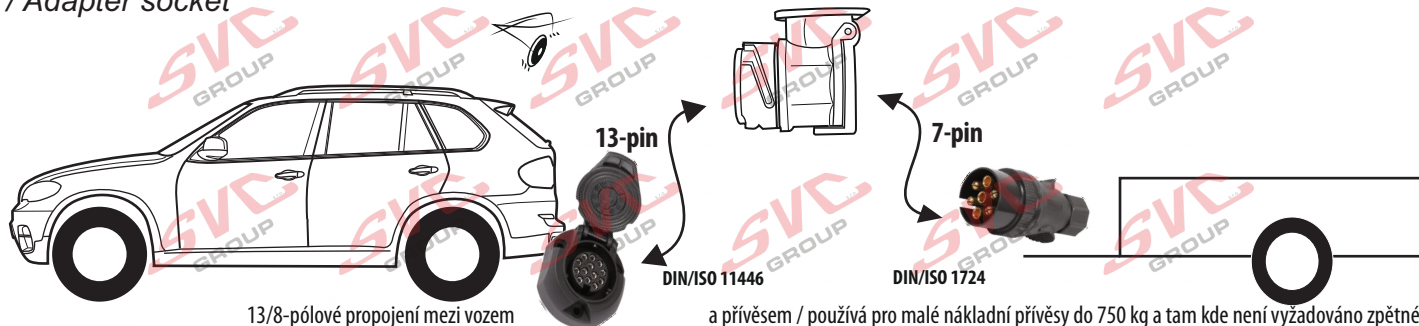

Redukce pro 13 pinovou auto zásuvku a 7 Pinovou zástrčku přívěsu typ E00-001

Redukce Auto zásuvky / Adapter socket

kat.č. E00-001

Nenechávejte adaptér zapojený v auto zásuvce pokud není připojený přívěsný vozík

Vozidlo funkčních 8 pinů

Adaptér / Redukce

Přívěs funkčních 7 pinů

1	← L	Žlutá - Yellow	21 W
2	↻ Q#	Modrá - Blue	2x21 W
3	⏚ 1-8	Bílá - White	Diagnostický kontakt (L i R)
4	→ R	Zelená - Green	21 W
5	☀ 58-R	Hnědá - Brown	21 W
6	🛑 54	Červená - Red	3x21 W
7	☀ 58-L	Černá - Black	21 W
8	↻ Q#	Oranžová - Orange	2x21 W