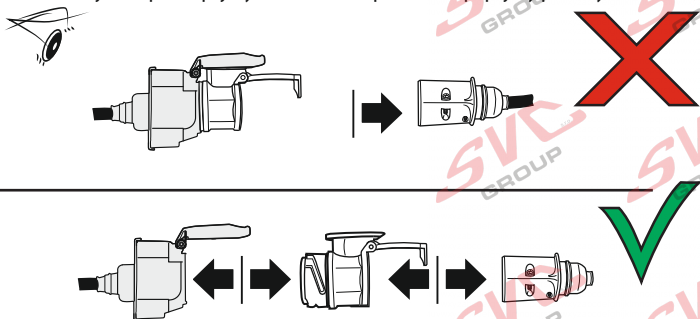

Redukce pro 13 pinovou auto zásuvku a 7 Pinovou zástrčku přívěsu typ E00-001

Redukce Auto zásuvky / Adapter socket

kat.č. E00-001

Nenechávejte adaptér zapojený v auto zásuvce pokud není připojený přívěsný vozík

Vozidlo funkčních 8 pinů

Adaptér / Redukce

Přívěs funkčních 7 pinů

1	← L	Žlutá - Yellow	21 W
2	↻ Q#	Modrá - Blue	2x21 W
3	⏚ 1-8	Bílá - White	Diagnostický kontakt (L i R)
4	→ R	Zelená - Green	21 W
5	☀ 58-R	Hnědá - Brown	21 W
6	🛑 54	Červená - Red	3x21 W
7	☀ 58-L	Černá - Black	21 W
8	↻ Q#	Oranžová - Orange	2x21 W