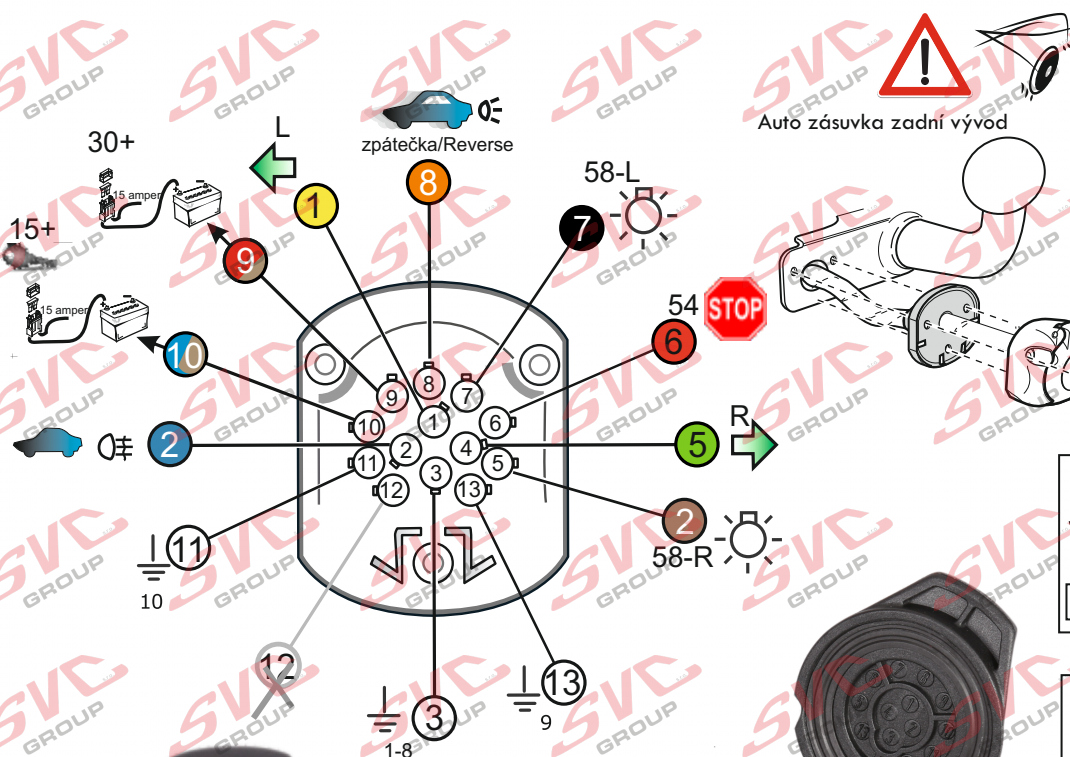

Vysokov 179
547 01 Náchod
Česká republika

+420 603 360 607 +420 491421021 svc@svccgroup.cz

Zapojení auto zásuvky pro tažné zařízení SVC GROUP

13 - pinová auto zásuvka

doporučená pro nosiče kol

www.svccgroup.cz

Zapojení 13 pinové auto zásuvky

1	L	- Žlutá - Yellow	21 W
2	0E	- Modrá - Blue	2x21 W
3	1-8	- Bílá - White	Ukostření pro pin Earth for contact č. 1-8
4	R	- Zelená - Green	21 W
5	58-R	- Hnědá - Brown	21 W
6	54 Ø 1mm	- Červená - Red	3x21 W
7	58-L	- Černá - Black	21 W

8	0E Spátečka/Reverz	- Oranžová - Orange	2x21W
9	30+ max 20 ampere	- Červená/Hněd. - Red/Brown	Max 20A
10	15+ max 20 ampere Ø 2,5mm	- Modro Hněd. - Blue/Brown	Max 20A
11	10	- Bílá - White	Ukostření pro pin Earth for contact č. 10
		- Šedivá - Grey	Běžně se nepoužívá Not usually used
13	9	- Bílá - White	Ukostření pro pin Earth for contact č. 9

Auto zásuvka zadní vývod

Auto zásuvka SKL boční vývod
zaklápění pod nárazník s prodlouženou zárukou

ISO/DIN 11446