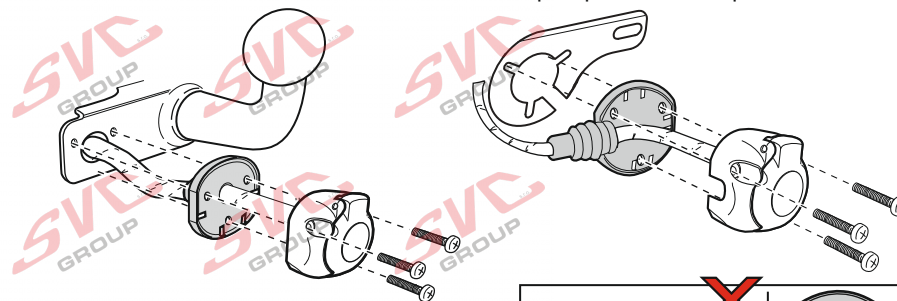

Vysokov 179
547 01 Náchod
Česká republika

+420 603 360 607 +420 491421021 svc@svgroup.cz

Zapojení auto zásuvky pro tažné zařízení SVC GROUP

7 - pinová auto zásuvka

v ČR nejpoužívanější typ

www.svcgroup.cz

DIN/ISO 1724

Zapojení 7 pinové auto zásuvky & zástrčky

1	L	- Žlutá - Yellow	21 W
2	\emptyset	- Modrá - Blue	2x21W
3		- Bílá - White	
4	R	- Zelená - Gren	21 W
5	58-R	- Hnědá - Brown	52 W
6	54 \emptyset 1mm	- Červená - Red	3x21 W
7	58-L	- Černá - Black	21 W

Auto zásuvka zadní vývod

Auto zásuvka SKL boční vývod
zaklápění pod nárazník s prodlouženou zárukou

Zapojení 7 pinové auto zásuvky & zástrčky s mechanickým kontaktem pro odpojení mlhových světel po připojení přívěsného vozíku