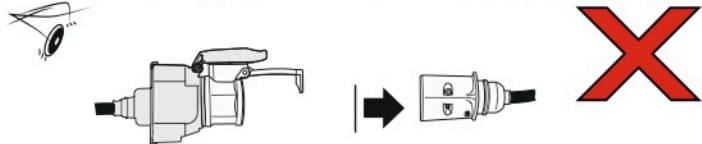

Redukce z 13 pinové auto zásuvky na 7 Pinovou auto zástrčku přívěsu typ E00-001

Redukce Auto zásuvky / Adapter socket

kat.č. E00-001

Nenechávejte adaptér zapojený v auto zásuvce pokud není připojený přívěsný vozík

Přívěs funkčních 7 pinů

1	← L	- Žlutá - Yellow	21 W
2	↻ OE	- Modrá - Blue	2x21 W
3	⏚ 1-8	- Bílá - White	Užší napájecí kabel pro kontakt 1-8
4	→ R	- Zelená - Green	21 W
5	☀ 58-R	- Hnědá - Brown	21 W
6	STOP 54	- Červená - Red	3x21 W
7	☀ 58-L	- Černá - Black	21 W