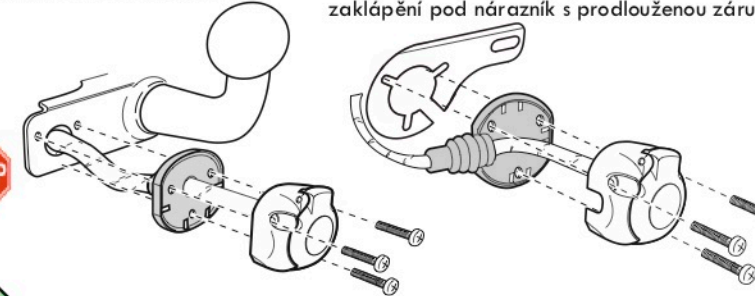

Zapojení 13 pinové auto zásuvky

1	L	- Žlutá - Yellow	21 W
2	0E	- Modrá - Blue	2x21 W
3	1-8	- Bílá - White	Ukrojení pro pin Earth for contact 2. 1-8
4	R	- Zelená - Green	21 W
5	58-R	- Hnědá - Brown	21 W
6	54 Ø1mm	- Červená - Red	3x21 W
7	58-L	- Černá - Black	21 W
8	0E Spátečka/Reverz	- Oranžová - Orange	2x21W
9	30+ max 20 ampér	- Červeno/Hněd. - Red/Brown	Max 20A
10	15+ max 20 ampér Ø2.5mm	- Modro Hněd. - Blue/Brown	Max 20A
11	10	- Bílá - White	Ukrojení pro pin Earth for contact 2. 10
		- Šedivá - Grey	Běhne se nepoužívá Not usually used
13	9	- Bílá - White	Ukrojení pro pin Earth for contact 2. 9

Auto zásuvka zadní vývod

Auto zásuvka SKL boční vývod  
zaklápění pod nárazník s prodlouženou zárukou

ISO/DIN 1144