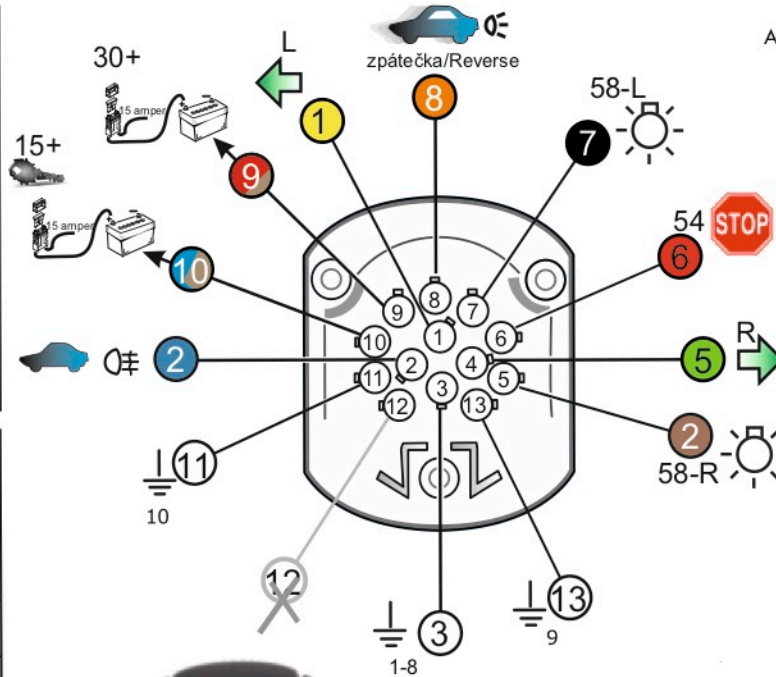

Zapojení 13 pinové auto zásuvky

1	L	- Žlutá - Yellow	21 W
2	0E	- Modrá - Blue	2x21 W
3	1-8	- Bílá - White	Ukrojení pro pin Earth for contact 2. 1-8
4	R	- Zelená - Green	21 W
5	58-R	- Hnědá - Brown	21 W
6	54 Ø1mm	- Červená - Red	3x21 W
7	58-L	- Černá - Black	21 W
8	0E Spátečka/Reverz	- Oranžová - Orange	2x21W
9	30+ max 20 ampér	- Červeno/Hněd. - Red/Brown	Max 20A
10	15+ max 20 ampér Ø2.5mm	- Modro Hněd. - Blue/Brown	Max 20A
11	10	- Bílá - White	Ukrojení pro pin Earth for contact 2. 10
		- Šedivá - Grey	Běhne se nepoužívá Not usually used
13	9	- Bílá - White	Ukrojení pro pin Earth for contact 2. 9

Auto zásuvka zadní vývod

Auto zásuvka SKL boční vývod  
zaklápění pod nárazník s prodlouženou zárukou

ISO/DIN 1144