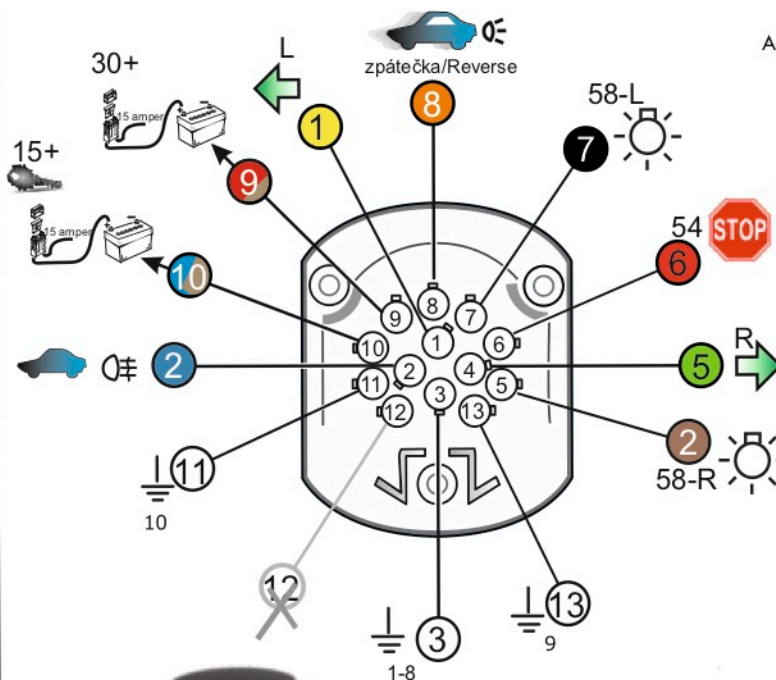

Vysokov 179
547 01 Náchod
Česká republika

+420 603 360 607 +420 491421021 svc@svgroup.cz

Zapojení auto zásuvky pro tažné zařízení SVC GROUP

13 - pinová auto zásuvka

doporučená pro nosiče kol

www.svcgroup.cz

Zapojení 13 pinové auto zásuvky

1	L	- Žlutá - Yellow	21 W
2	0E	- Modrá - Blue	2x21 W
3	1-8	- Bílá - White	Ukrojení pro pin Earth for contact 2. 1-8
4	R	- Zelená - Green	21 W
5	58-R	- Hnědá - Brown	21 W
6	54 Ø1mm	- Červená - Red	3x21 W
7	58-L	- Černá - Black	21 W
8	0E Spátečka/Reverz	- Oranžová - Orange	2x21 W
9	30+ max 20 ampere	- Červeno/Hněd. - Red/Brown	Max 20 A
10	15+ max 20 ampere Ø2.5mm	- Modro Hněd. - Blue/Brown	Max 20 A
11	10	- Bílá - White	Ukrojení pro pin Earth for contact 2. 10
		- Šedivá - Grey	Běhne se nepoužívá Not usually used
13	9	- Bílá - White	Ukrojení pro pin Earth for contact 2. 9

Auto zásuvka zadní vývod Auto zásuvka SKL boční vývod
zaklápění pod nárazník s prodlouženou zárukou

ISO/DIN 1144