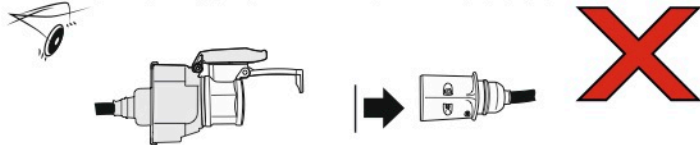

Redukce z 13 pinové auto zásuvky na 7 Pinovou auto zástrčku přívěsu typ E00-001

Redukce Auto zásuvky / Adapter socket

kat.č. E00-001

Nenechávejte adaptér zapojený v auto zásuvce pokud není připojený přívěsný vozík

Přívěs funkčních 7 pinů

1	← L	- Žlutá - Yellow	21 W
2	↻ OE	- Modrá - Blue	2x21 W
3	⏚ 1-8	- Bílá - White	Užšíte propojení karta kontaktů 1-8
4	→ R	- Zelená - Green	21 W
5	☀ 58-R	- Hnědá - Brown	21 W
6	STOP 54	- Červená - Red	3x21 W
7	☀ 58-L	- Černá - Black	21 W