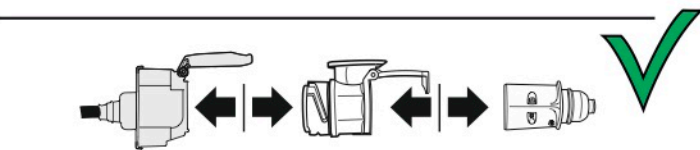

Redukce z 13 pinové auto zásuvky na 7 Pinovou auto zástrčku přívěsu typ E00-001

Redukce Auto zásuvky / Adapter socket

kat.č. E00-001

Nenechávejte adaptér zapojený v auto zásuvce pokud není připojený přívěsný vozík

Přívěs funkčních 7 pinů

1	← L	- Žlutá - Yellow	21 W
2	↻ OE	- Modrá - Blue	2x21 W
3	⏚ 1-8	- Bílá - White	Užšíte propojení karta kontaktů 1-8
4	→ R	- Zelená - Green	21 W
5	☀ 58-R	- Hnědá - Brown	21 W
6	STOP 54	- Červená - Red	3x21 W
7	☀ 58-L	- Černá - Black	21 W