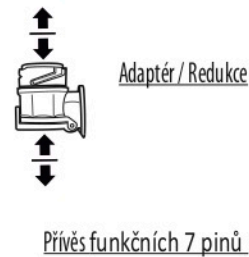

Redukce z 13 pinové auto zásuvky na 7 Pinovou auto zástrčku přívěsu typ E00-001

Redukce Auto zásuvky / Adapter socket

kat.č. E00-001

Nenechávejte adaptér zapojený v auto zásuvce pokud není připojený přívěsný vozík

1	← L	- Žlutá - Yellow	21 W
2	↻ OE	- Modrá - Blue	2x21 W
3	⏚ 1-8	- Bílá - White	Užší propojení Earth to contact 1-8
4	→ R	- Zelená - Green	21 W
5	☀ 58-R	- Hnědá - Brown	21 W
6	STOP 54	- Červená - Red	3x21 W
7	☀ 58-L	- Černá - Black	21 W