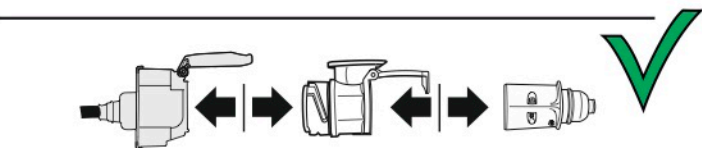

Redukce z 13 pinové auto zásuvky na 7 Pinovou auto zástrčku přívěsu typ E00-001

Redukce Auto zásuvky / Adapter socket

kat.č. E00-001

Nenechávejte adaptér zapojený v auto zásuvce pokud není připojený přívěsný vozík

1	← L	- Žlutá - Yellow	21 W
2	↻ OE	- Modrá - Blue	2x21 W
3	⏚ 1-8	- Bílá - White	Užší propojení Earth to contact 1-8
4	→ R	- Zelená - Green	21 W
5	☀ 58-R	- Hnědá - Brown	21 W
6	STOP 54	- Červená - Red	3x21 W
7	☀ 58-L	- Černá - Black	21 W