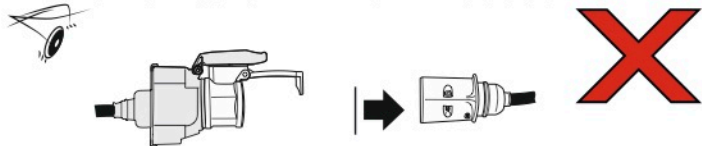

Redukce z 13 pinové auto zásuvky na 7 Pinovou auto zástrčku přívěsu typ E00-001

Redukce Auto zásuvky / Adapter socket

kat.č. E00-001

Nenechávejte adaptér zapojený v auto zásuvce pokud není připojený přívěsný vozík

1	← L	- Žlutá - Yellow	21 W
2	↻ OE	- Modrá - Blue	2x21 W
3	⏚ 1-8	- Bílá - White	Užší propojení Earth to contact 1-8
4	→ R	- Zelená - Green	21 W
5	☀ 58-R	- Hnědá - Brown	21 W
6	STOP 54	- Červená - Red	3x21 W
7	☀ 58-L	- Černá - Black	21 W