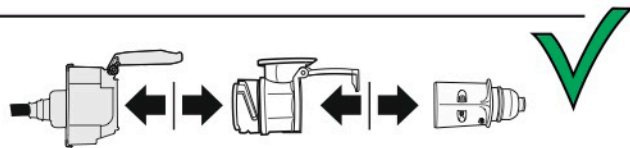

# Redukce z 13 pinové auto zásuvky na 7 Pinovou auto zástrčku přívěsu typ E00-001

## Redukce Auto zásuvky / Adapter socket

kat.č. E00-001

Nenechávejte adaptér zapojený v auto zásuvce pokud není připojený přívěsný vozík

Vozidlo funkčních 13 pinů

Adaptér / Redukce

Přívěs funkčních 7 pinů

1	← L	- Žlutá - Yellow	21 W
2	↻ OE	- Modrá - Blue	2x21 W
3	⏚ 1-8	- Bílá - White	Užší napájecí kabely součástí s. 8
4	→ R	- Zelená - Green	21 W
5	☀ 58-R	- Hnědá - Brown	21 W
6	STOP 54	- Červená - Red	3x21 W
7	☀ 58-L	- Černá - Black	21 W