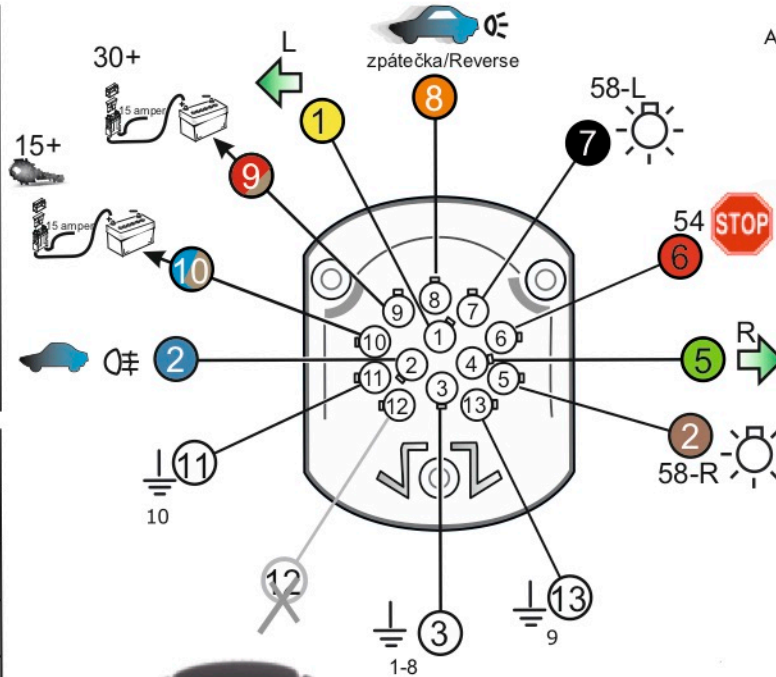

Zapojení 13 pinové auto zásuvky

1	L	- Žlutá - Yellow	21 W
2	0E	- Modrá - Blue	2x21 W
3	1-8	- Bílá - White	Ukrojení pro pin Earth for contact 2. 1-8
4	R	- Zelená - Green	21 W
5	58-R	- Hnědá - Brown	21 W
6	54 Ø1mm	- Červená - Red	3x21 W
7	58-L	- Černá - Black	21 W
8	0E Spátečka/Reverz	- Oranžová - Orange	2x21 W
9	30+ max 20 ampér	- Červeno/Hněd. - Red/Brown	Max 20 A
10	15+ max 20 ampér Ø2.5mm	- Modro Hněd. - Blue/Brown	Max 20 A
11	10	- Bílá - White	Ukrojení pro pin Earth for contact 2. 10
		- Šedivá - Grey	Běhne se nepoužívá Not usually used
13	9	- Bílá - White	Ukrojení pro pin Earth for contact 2. 9

Auto zásuvka zadní vývod

Auto zásuvka SKL boční vývod  
zaklápění pod nárazník s prodlouženou zárukou

ISO/DIN 1144