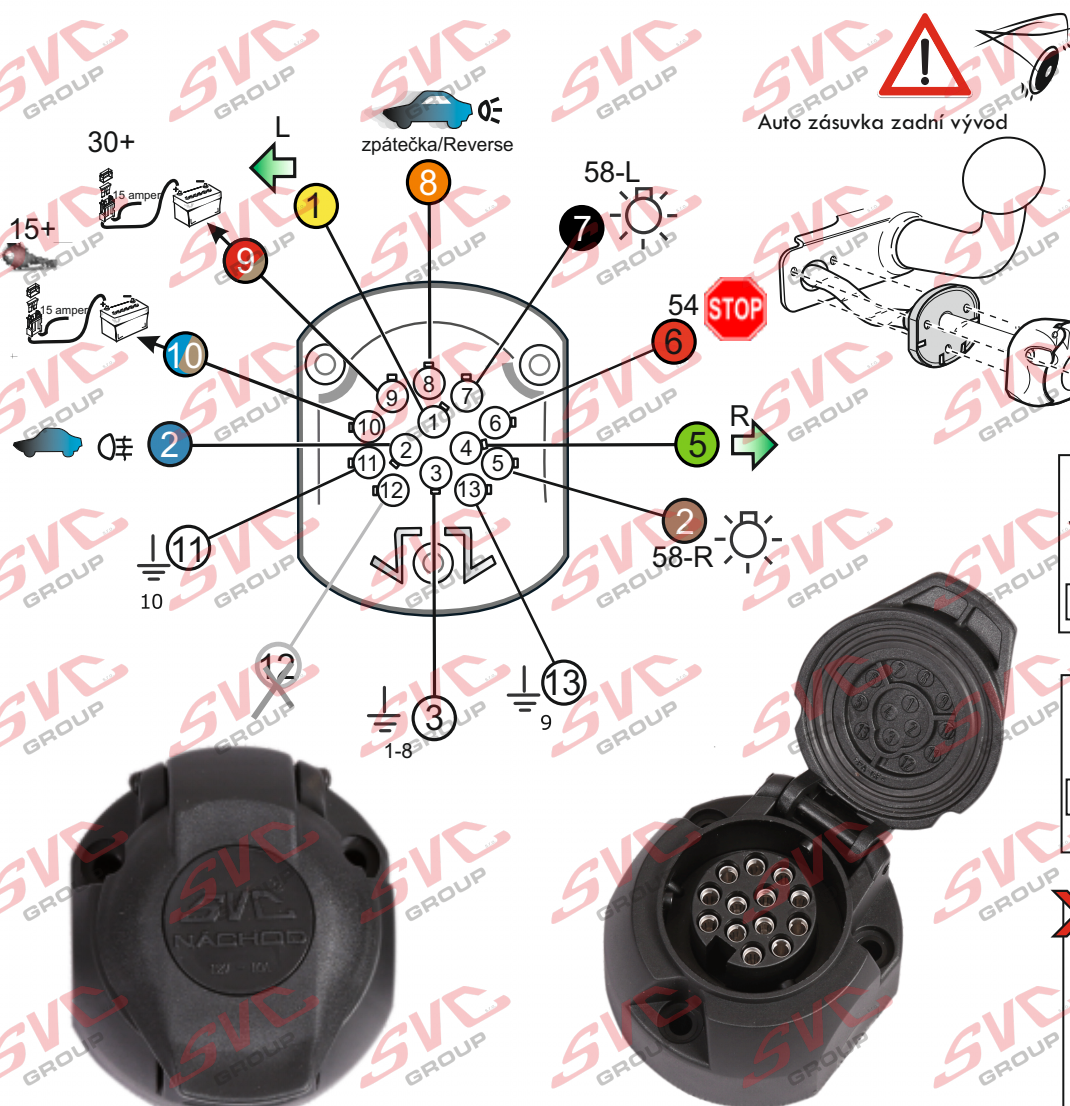

## 13 - pinová auto zásuvka

doporučená pro nosiče kol

[www.svcgroup.cz](http://www.svcgroup.cz)

### Zapojení 13 pinové auto zásuvky

1	L	- Žlutá - Yellow	21 W
2	0E	- Modrá - Blue	2x21 W
3	1-8	- Bílá - White	Ukostření pro pin Earth for contact č. 1-8
4	R	- Zelená - Green	21 W
5	58-R	- Hnědá - Brown	21 W
6	54 Ø 1mm	- Červená - Red	3x21 W
7	58-L	- Černá - Black	21 W
8	0E Spátečka/Reverz	- Oranžová - Orange	2x21W
9	30+ max 20 ampér	- Červeno/Hněd. - Red/Brown	Max 20A
10	15+ max 20 ampér Ø 2,5mm	- Modro Hněd. - Blue/Brown	Max 20A
11	10	- Bílá - White	Ukostření pro pin Earth for contact č. 10
		- Šedivá - Grey	Běžně se nepoužívá Not usually used
13	9	- Bílá - White	Ukostření pro pin Earth for contact č. 9