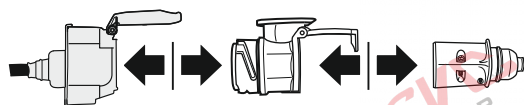

Redukce pro 13 pinovou auto zásuvku a 7 Pinovou zástrčku přívěsu typ E00-001

Redukce Auto zásuvky / Adapter socket

kat.č. E00-001

13/8-pólové propojení mezi vozem

a přívěsem / používá pro malé nákladní přívěsy do 750 kg a tam kde není vyžadováno zpětné / reverse (bílé) světlo.

Nenechávejte adaptér zapojený v auto zásuvce pokud není připojený přívěsný vozík

Vozidlo funkčních 8 pinů

Adaptér / Redukce

Přívěs funkčních 7 pinů

1	← L	Žlutá - Yellow	21 W
2	↔ G#	Modrá - Blue	2x21 W
3	⏚ 1-8	Bílá - White	Diagnostický port (G16) nebo kontakt 12 V s.a.
4	→ R	Zelená - Green	21 W
5	☀ 58-R	Hnědá - Brown	21 W
6	🛑 54	Červená - Red	3x21 W
7	☀ 58-L	Černá - Black	21 W
8	↔ G#	Oranžová - Orange	2x21 W