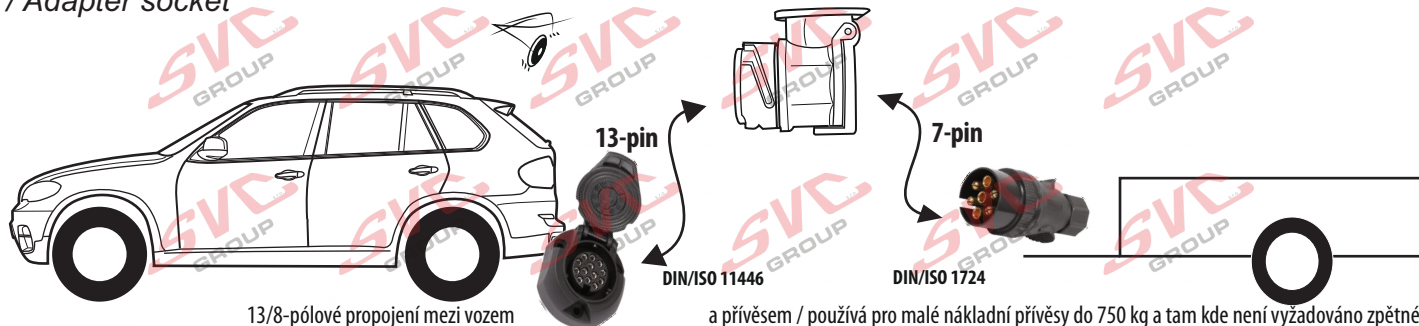

Redukce pro 13 pinovou auto zásuvku a 7 Pinovou zástrčku přívěsu typ E00-001

Redukce Auto zásuvky / Adapter socket

kat.č. E00-001

13/8-pólové propojení mezi vozem

a přívěsem / používá pro malé nákladní přívěsy do 750 kg a tam kde není vyžadováno zpětné / reverse (bílé) světlo.

Nenechávejte adaptér zapojený v auto zásuvce pokud není připojený přívěsný vozík

Vozidlo funkčních 8 pinů

Adaptér / Redukce

Přívěs funkčních 7 pinů

1	← L	Žlutá - Yellow	21 W
2	↔ G#	Modrá - Blue	2x21 W
3	⏚ 1-8	Bílá - White	Diagnostický port (G16) nebo kontakt 12 V s.a.
4	→ R	Zelená - Green	21 W
5	☀ 58-R	Hnědá - Brown	21 W
6	🛑 54	Červená - Red	3x21 W
7	☀ 58-L	Černá - Black	21 W
8	↔ G#	Oranžová - Orange	2x21 W