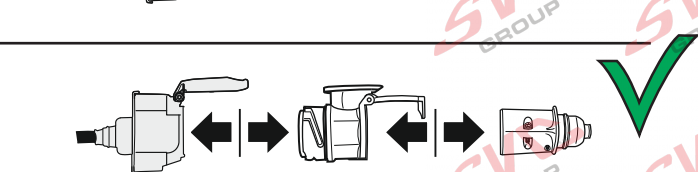

## Redukce Auto zásuvky / Adapter socket

kat.č. E00-001

13/8-pólové propojení mezi vozem

a přívěsem / používá pro malé nákladní přívěsy do 750 kg a tam kde není vyžadováno zpětné / reverse (bílé) světlo.

Nenechávejte adaptér zapojený v auto zásuvce pokud není připojený přívěsný vozík

Vozidlo funkčních 8 pinů

Adaptér / Redukce

Přívěs funkčních 7 pinů

1	← L	Žlutá - Yellow	21 W
2	↻ Q#	Modrá - Blue	2x21 W
3	⏚ 1-8	Bílá - White	Diagnostický port (ISO 15765-2)
4	→ R	Zelená - Green	21 W
5	☀ 58-R	Hnědá - Brown	21 W
6	🛑 54	Červená - Red	3x21 W
7	☀ 58-L	Černá - Black	21 W
8	↻ Q#	Oranžová - Orange	2x21 W