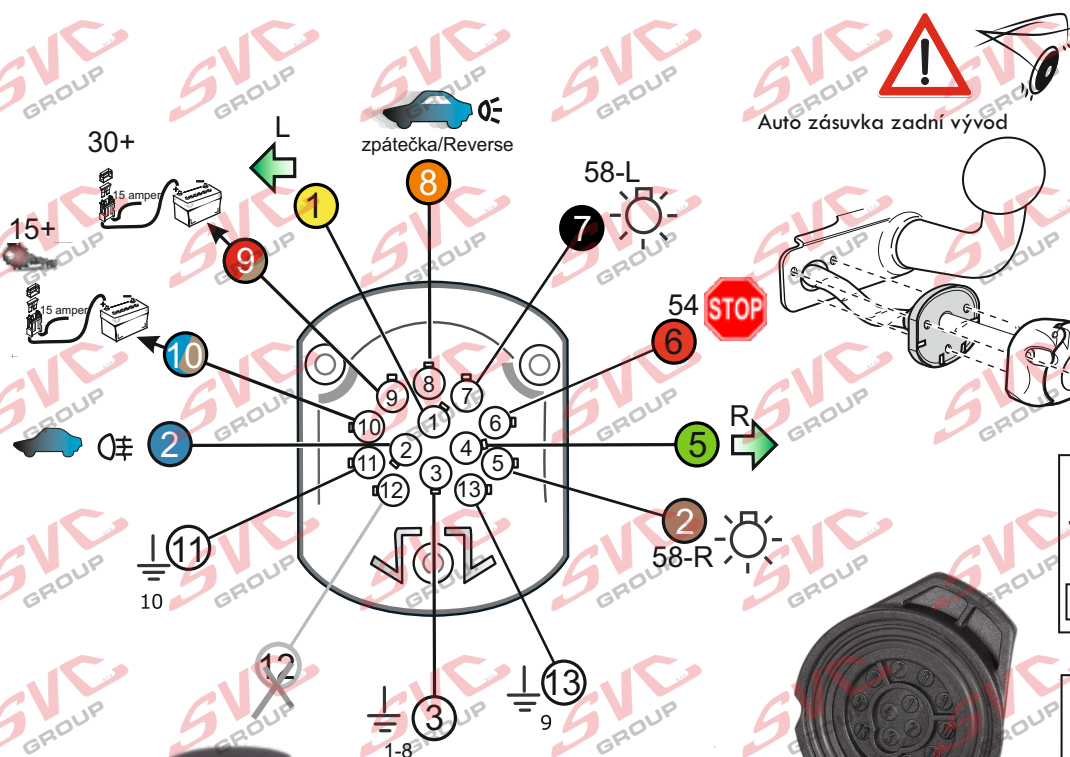

# Zapojení auto zásuvky pro tažné zařízení SVC GROUP

## 13 - pinová auto zásuvka

doporučená pro nosiče kol

[www.svgroup.cz](http://www.svgroup.cz)

### Zapojení 13 pinové auto zásuvky

1	L	- Žlutá - Yellow	21 W
2	0☐	- Modrá - Blue	2x21 W
3	1-8	- Bílá - White	Ukostření pro pin Earth for contact č. 1-8
4	R	- Zelená - Gren	21 W
5	58-R	- Hnědá - Brown	21 W
6	54 ∅ 1mm	- Červená - Red	3x21 W
7	58-L	- Černá - Black	21 W

8	0☐ Spátečka/Reverz	- Oranžová - Orange	2x21W
9	30+ max 20 ampere	- Červeno/Hněd. - Red/Brown	Max 20A
10	15+ max 20 ampere ∅ 2,5mm	- Modro Hněd. - Blue/Brown	Max 20A
11	10	- Bílá - White	Ukostření pro pin Earth for contact č. 10
		- Šedivá - Grey	Běžně se nepoužívá Not usually used
13	9	- Bílá - White	Ukostření pro pin Earth for contact č. 9