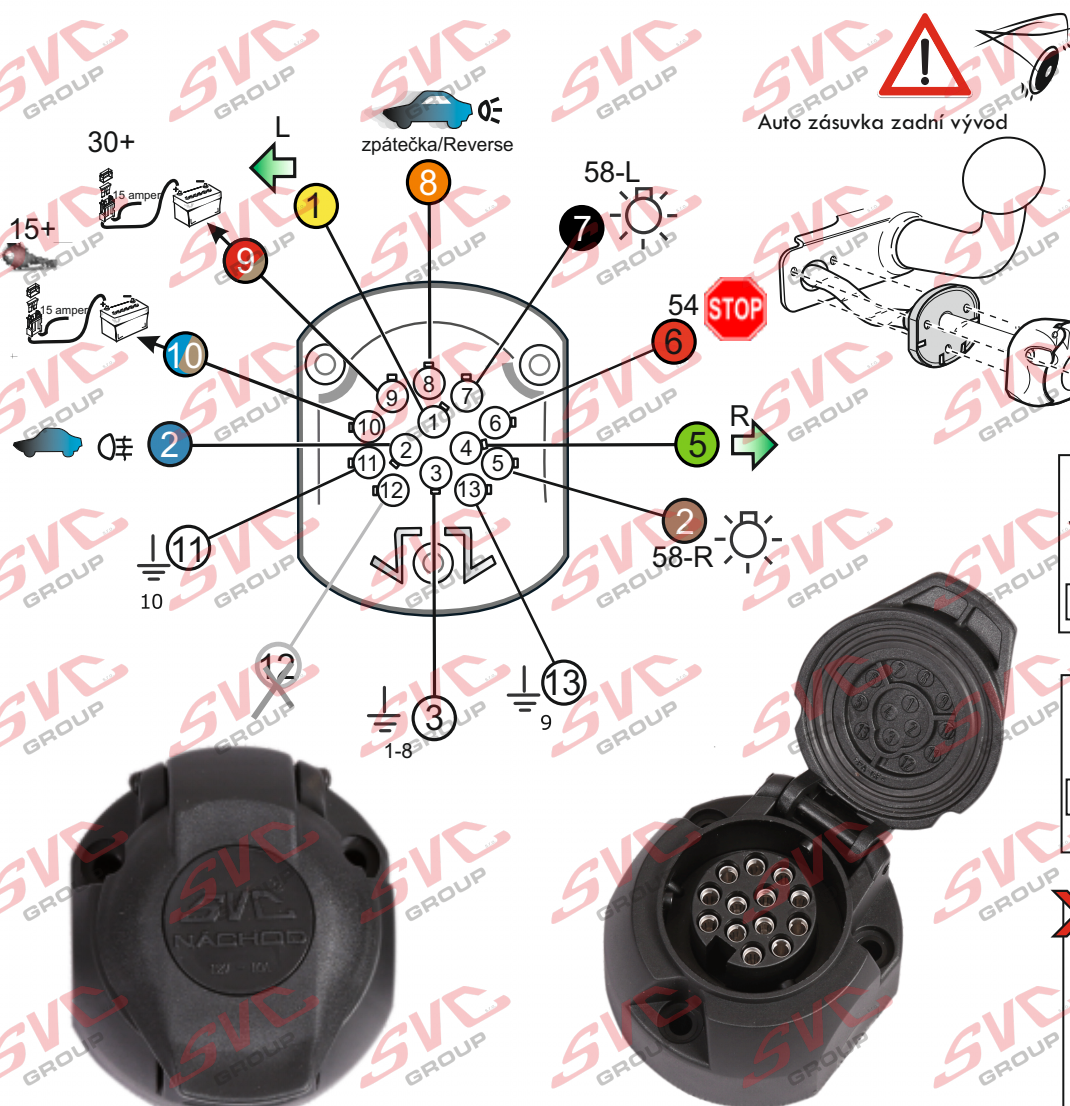

Vysokov 179
547 01 Náchod
Česká republika

+420 603 360 607 +420 491421021 svc@svgroup.cz

Zapojení auto zásuvky pro tažné zařízení SVC GROUP

13 - pinová auto zásuvka

doporučená pro nosiče kol

www.svgroup.cz

Zapojení 13 pinové auto zásuvky

1	L	- Žlutá - Yellow	21 W
2	0E	- Modrá - Blue	2x21 W
3	1-8	- Bílá - White	Ukostření pro pin Earth for contact č. 1-8
4	R	- Zelená - Gren	21 W
5	58-R	- Hnědá - Brown	21 W
6	54 Ø 1mm	- Červená - Red	3x21 W
7	58-L	- Černá - Black	21 W
8	0E Spátečka/Reverz	- Oranžová - Orange	2x21W
9	30+ max 20 amper	- Červeno/Hněd. - Red/Brown	Max 20A
10	15+ max 20 amper Ø 2,5mm	- Modro Hněd. - Blue/Brown	Max 20A
11	10	- Bílá - White	Ukostření pro pin Earth for contact č. 10
		- Šedivá - Grey	Běžně se nepoužívá Not usually used
13	9	- Bílá - White	Ukostření pro pin Earth for contact č. 9

Auto zásuvka zadní vývod

Auto zásuvka SKL boční vývod
zakládání pod nárazník s prodlouženou zárukou

ISO/DIN 11446