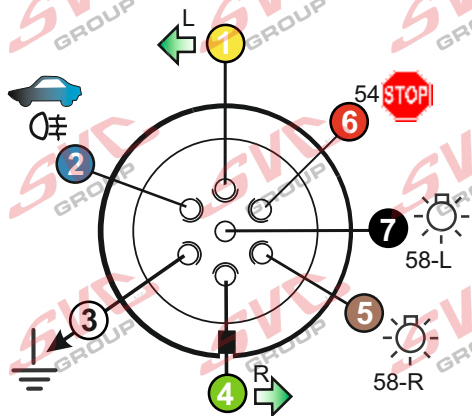

### 7 - pinová auto zásuvka

v ČR nejpoužívanější typ

[www.svcgroup.cz](http://www.svcgroup.cz)

DIN/ISO 1724

#### Zapojení 7 pinové auto zásuvky & zástrčky

|   |                             |                     |        |
|---|-----------------------------|---------------------|--------|
| 1 | L                           | - Žlutá<br>- Yellow | 21 W   |
| 2 | $\text{O}\oplus$            | - Modrá<br>- Blue   | 2x21W  |
| 3 |                             | - Bílá<br>- White   |        |
| 4 | R                           | - Zelená<br>- Gren  | 21 W   |
| 5 | 58-R                        | - Hnědá<br>- Brown  | 52 W   |
| 6 | 54 $\varnothing 1\text{mm}$ | - Červená<br>- Red  | 3x21 W |
| 7 | 58-L                        | - Černá<br>- Black  | 21 W   |

#### Zapojení 7 pinové auto zásuvky & zástrčky s mechanickým kontaktem pro odpojení mlhových světel po připojení přívěsného vozíku

|    |                             |                     |          |
|----|-----------------------------|---------------------|----------|
| 1  | L                           | - Žlutá<br>- Yellow | 21W      |
| 2  | $\text{O}\oplus$            | - Modrá<br>- Blue   | 2 x 21 W |
| 2a | $\text{O}\oplus$            | - Šedivá<br>- Grey  |          |
| 3  |                             | - Bílá<br>- White   |          |
| 4  | R                           | - Zelená<br>- Gren  | 21 W     |
| 5  | 58-R                        | - Hnědá<br>- Brown  | 21 W     |
| 6  | 54 $\varnothing 1\text{mm}$ | - Červená<br>- Red  | 3 x 21 W |
| 7  | 58-L                        | - Černá<br>- Black  | 21 W     |