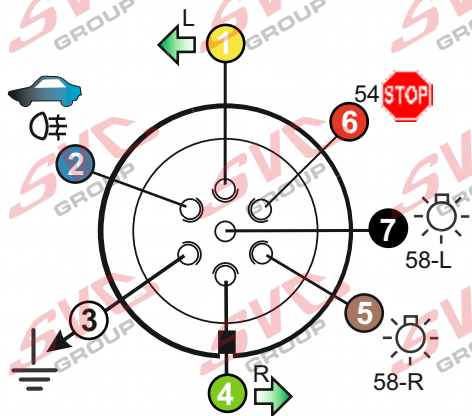

## 7 - pinová auto zásuvka

v ČR nejpoužívanější typ

[www.svcgroup.cz](http://www.svcgroup.cz)

DIN/ISO 1724

### Zapojení 7 pinové auto zásuvky & zástrčky

1	L	- Žlutá - Yellow	21 W
2		- Modrá - Blue	2x21W
3		- Bílá - White	
4	R	- Zelená - Gren	21 W
5	58-R	- Hnědá - Brown	52 W
6	54 ø1mm	- Červená - Red	3x21 W
7	58-L	- Černá - Black	21 W

### Zapojení 7 pinové auto zásuvky & zástrčky s mechanickým kontaktem pro odpojení mlhových světel po připojení přívěsného vozíku

1	L	- Žlutá - Yellow	21W
2		- Modrá - Blue	2x 21 W
2a		- Šedivá - Grey	
3		- Bílá - White	
4	R	- Zelená - Gren	21 W
5	58-R	- Hnědá - Brown	21 W
6	54 ø1mm	- Červená - Red	3 x 21 W
7	58-L	- Černá - Black	21 W