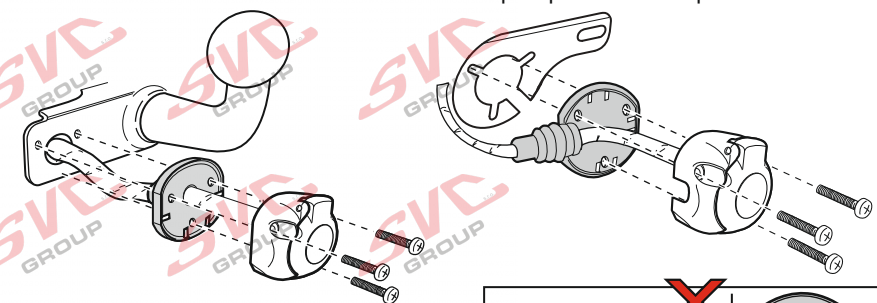

Auto zásuvka zadní vývod

Auto zásuvka SKL boční vývod
zaklápění pod nárazník s prodlouženou zárukou