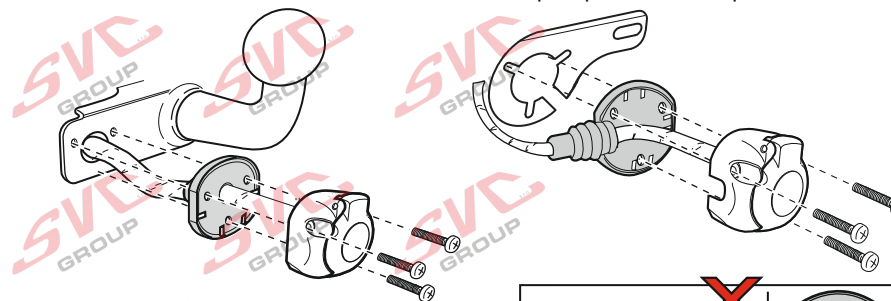

Vysokov 179
547 01 Náchod
Česká republika

+420 603 360 607 +420 491421021 svc@svgroup.cz

Zapojení auto zásuvky pro tažné zařízení SVC GROUP

7 - pinová auto zásuvka

v ČR nejpoužívanější typ

www.svcgroup.cz

DIN/ISO 1724

Zapojení 7 pinové auto zásuvky & zástrčky

| | | | |
|---|------------|---------------------|--------|
| 1 | L | - Žlutá - Yellow | 21 W |
| 2 | | - Modrá - Blue | 2x21W |
| 3 | | - Bílá - White | |
| 4 | R | - Zelená - Gren | 21 W |
| 5 | 58-R | - Hnědá - Brown | 52 W |
| 6 | 54 ø1mm | - Červená - Red | 3x21 W |
| 7 | 58-L | - Černá - Black | 21 W |

Auto zásuvka zadní vývod

Auto zásuvka SKL boční vývod
zaklápění pod nárazník s prodlouženou zárukou

Zapojení 7 pinové auto zásuvky & zástrčky s mechanickým kontaktem pro odpojení mlhových světel po připojení přívěsného vozíku