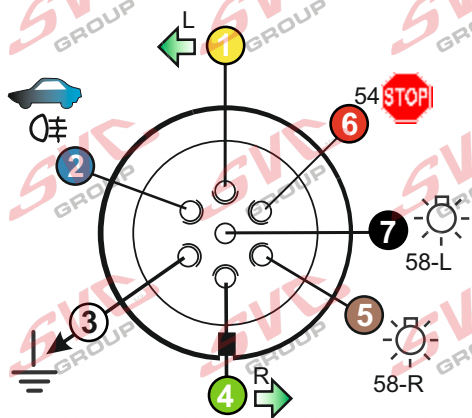

Zapojení 7 pinové auto zásuvky & zástrčky

| | | | |
|---|------------|---------------------|--------|
| 1 | L | - Žlutá - Yellow | 21 W |
| 2 | | - Modrá - Blue | 2x21W |
| 3 | | - Bílá - White | |
| 4 | R | - Zelená - Gren | 21 W |
| 5 | 58-R | - Hnědá - Brown | 52 W |
| 6 | 54 ø1mm | - Červená - Red | 3x21 W |
| 7 | 58-L | - Černá - Black | 21 W |

Auto zásuvka zadní vývod

Auto zásuvka SKL boční vývod
zaklápění pod nárazník s prodlouženou zárukou

Zapojení 7 pinové auto zásuvky & zástrčky s mechanickým kontaktem pro odpojení mlhových světel po připojení přívěsného vozíku

| | | | |
|----|------------|---------------------|----------|
| 1 | L | - Žlutá - Yellow | 21W |
| 2 | | - Modrá - Blue | 2x 21 W |
| 2a | | - Šedivá - Grey | |
| 3 | | - Bílá - White | |
| 4 | R | - Zelená - Gren | 21 W |
| 5 | 58-R | - Hnědá - Brown | 21 W |
| 6 | 54 ø1mm | - Červená - Red | 3 x 21 W |
| 7 | 58-L | - Černá - Black | 21 W |