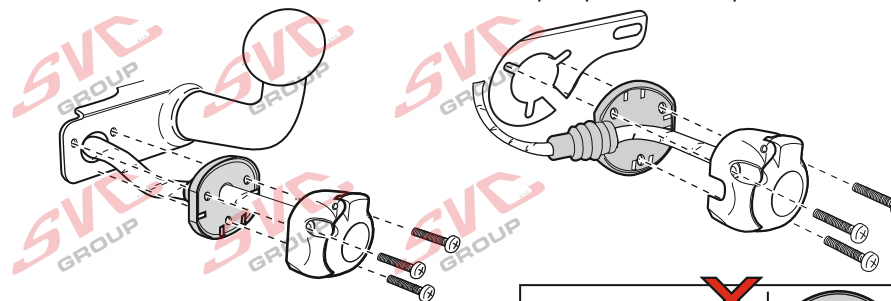

Auto zásuvka zadní vývod

Auto zásuvka SKL boční vývod
zaklápění pod nárazník s prodlouženou zárukou