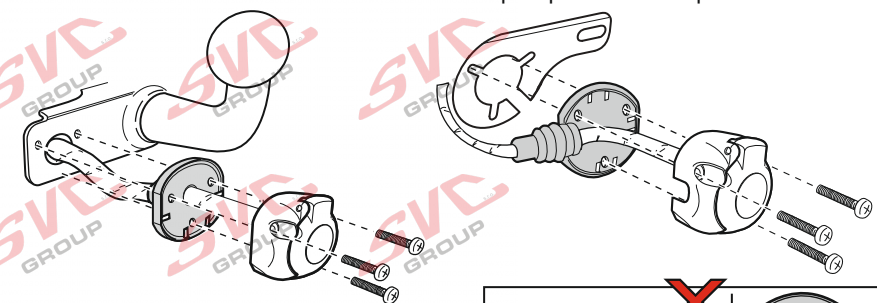

Vysokov 179
547 01 Náchod
Česká republika

+420 603 360 607 +420 491421021 svc@svgroup.cz

Zapojení auto zásuvky pro tažné zařízení SVC GROUP

7 - pinová auto zásuvka

v ČR nejpoužívanější typ

www.svcgroup.cz

DIN/ISO 1724

Zapojení 7 pinové auto zásuvky & zástrčky

1	L	- Žlutá - Yellow	21 W
2		- Modrá - Blue	2x21W
3		- Bílá - White	
4	R	- Zelená - Gren	21 W
5	58-R	- Hnědá - Brown	52 W
6	54 ø1mm	- Červená - Red	3x21 W
7	58-L	- Černá - Black	21 W

Auto zásuvka zadní vývod

Auto zásuvka SKL boční vývod
zaklápění pod nárazník s prodlouženou zárukou

Zapojení 7 pinové auto zásuvky & zástrčky s mechanickým kontaktem pro odpojení mlhových světel po připojení přívěsného vozíku

1	L	- Žlutá - Yellow	21W
2		- Modrá - Blue	2 x 21 W
2a		- Šedivá - Grey	
3		- Bílá - White	
4	R	- Zelená - Gren	21 W
5	58-R	- Hnědá - Brown	21 W
6	54 ø1mm	- Červená - Red	3 x 21 W
7	58-L	- Černá - Black	21 W