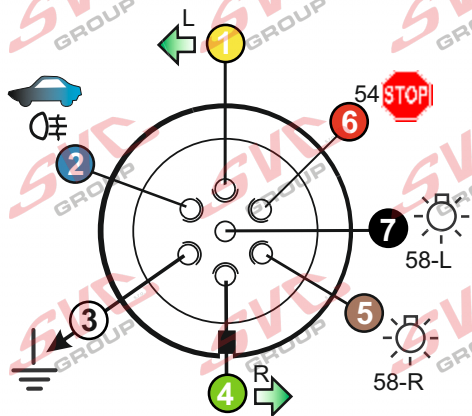

Zapojení 7 pinové auto zásuvky & zástrčky

1	L	- Žlutá - Yellow	21 W
2		- Modrá - Blue	2x21W
3		- Bílá - White	
4	R	- Zelená - Gren	21 W
5	58-R	- Hnědá - Brown	52 W
6	54 ø1mm	- Červená - Red	3x21 W
7	58-L	- Černá - Black	21 W

Auto zásuvka zadní vývod

Auto zásuvka SKL boční vývod
zaklápění pod nárazník s prodlouženou zárukou

Zapojení 7 pinové auto zásuvky & zástrčky s mechanickým kontaktem pro odpojení mlhových světel po připojení přívěsného vozíku

1	L	- Žlutá - Yellow	21W
2		- Modrá - Blue	2 x 21 W
2a		- Šedivá - Grey	
3		- Bílá - White	
4	R	- Zelená - Gren	21 W
5	58-R	- Hnědá - Brown	21 W
6	54 ø1mm	- Červená - Red	3 x 21 W
7	58-L	- Černá - Black	21 W