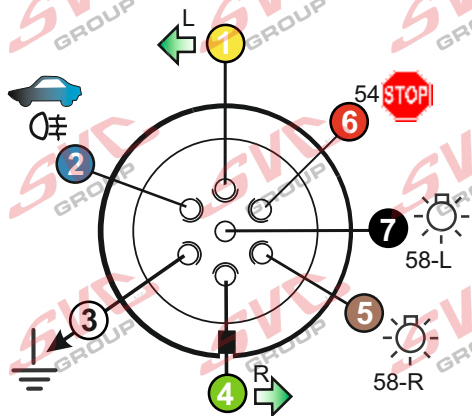

## 7 - pinová auto zásuvka

v ČR nejpoužívanější typ

[www.svcgroup.cz](http://www.svcgroup.cz)

DIN/ISO 1724

### Zapojení 7 pinové auto zásuvky & zástrčky

1	L	- Žlutá - Yellow	21 W
2	$\emptyset$	- Modrá - Blue	2x21W
3		- Bílá - White	
4	R	- Zelená - Gren	21 W
5	58-R	- Hnědá - Brown	52 W
6	54 $\emptyset$ 1mm	- Červená - Red	3x21 W
7	58-L	- Černá - Black	21 W

### Zapojení 7 pinové auto zásuvky & zástrčky s mechanickým kontaktem pro odpojení mlhových světel po připojení přívěsného vozíku

1	L	- Žlutá - Yellow	21W
2	$\emptyset$	- Modrá - Blue	2 x 21 W
2a	$\emptyset$	- Šedivá - Grey	
3		- Bílá - White	
4	R	- Zelená - Gren	21 W
5	58-R	- Hnědá - Brown	21 W
6	54 $\emptyset$ 1mm	- Červená - Red	3 x 21 W
7	58-L	- Černá - Black	21 W