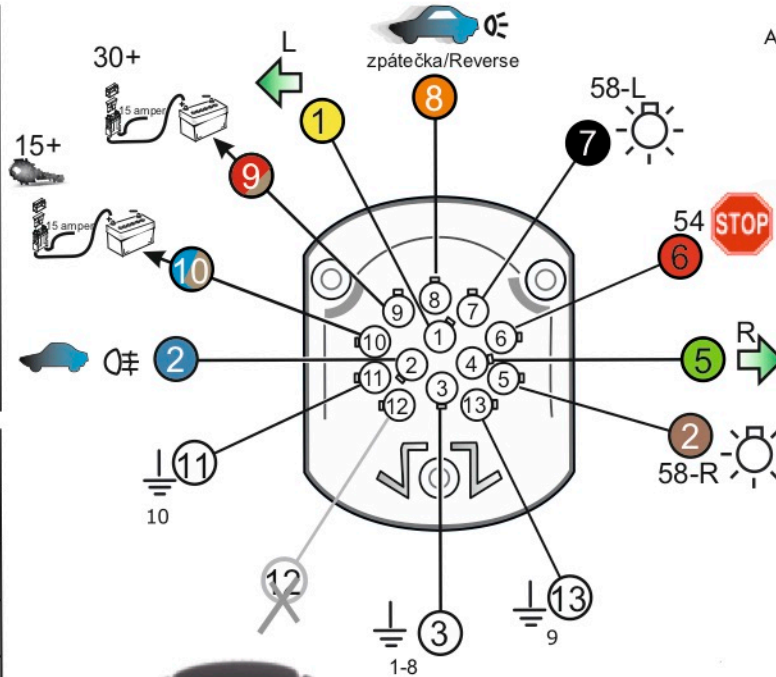

Zapojení 13 pinové auto zásuvky

1	L	- Žlutá - Yellow	21 W
2	0E	- Modrá - Blue	2x21 W
3	1-8	- Bílá - White	Ukrojení pro pin Earth for contact 2. 1-8
4	R	- Zelená - Green	21 W
5	58-R	- Hnědá - Brown	21 W
6	54 Ø1mm	- Červená - Red	3x21 W
7	58-L	- Černá - Black	21 W
8	0E Spátečka/Reverz	- Oranžová - Orange	2x21 W
9	30+ max 20 ampere	- Červeno/Hněd. - Red/Brown	Max 20 A
10	15+ max 20 ampere Ø2.5mm	- Modro Hněd. - Blue/Brown	Max 20 A
11	10	- Bílá - White	Ukrojení pro pin Earth for contact 2. 10
		- Šedivá - Grey	Běhne se nepoužívá Not usually used
13	9	- Bílá - White	Ukrojení pro pin Earth for contact 2. 9

Auto zásuvka zadní vývod

Auto zásuvka SKL boční vývod  
zaklápění pod nárazník s prodlouženou zárukou

ISO/DIN 1144