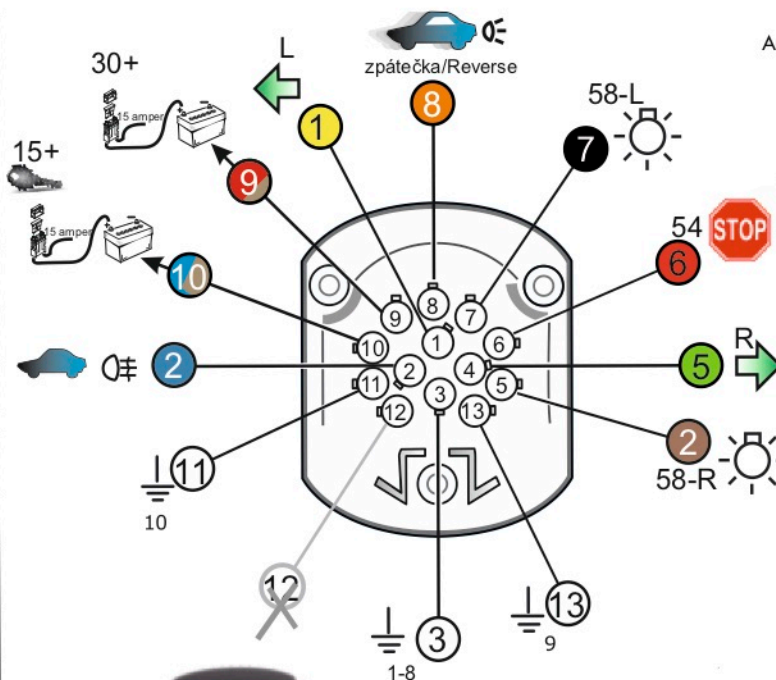

## 13 - pinová auto zásuvka

doporučená pro nosiče kol

[www.svcgroup.cz](http://www.svcgroup.cz)

### Zapojení 13 pinové auto zásuvky

1	L	- Žlutá - Yellow	21 W
2	0E	- Modrá - Blue	2x21 W
3	1-8	- Bílá - White	Ukrojení pro pin Earth for contact 2. 1-8
4	R	- Zelená - Green	21 W
5	58-R	- Hnědá - Brown	21 W
6	54 Ø1mm	- Červená - Red	3x21 W
7	58-L	- Černá - Black	21 W
8	0E Spátečka/Reverz	- Oranžová - Orange	2x21 W
9	30+ max 20 ampere	- Červeno/Hněd. - Red/Brown	Max 20 A
10	15+ max 20 ampere Ø2.5mm	- Modro Hněd. - Blue/Brown	Max 20 A
11	10	- Bílá - White	Ukrojení pro pin Earth for contact 2. 10
		- Šedivá - Grey	Běhne se nepoužívá Not usually used
13	9	- Bílá - White	Ukrojení pro pin Earth for contact 2. 9