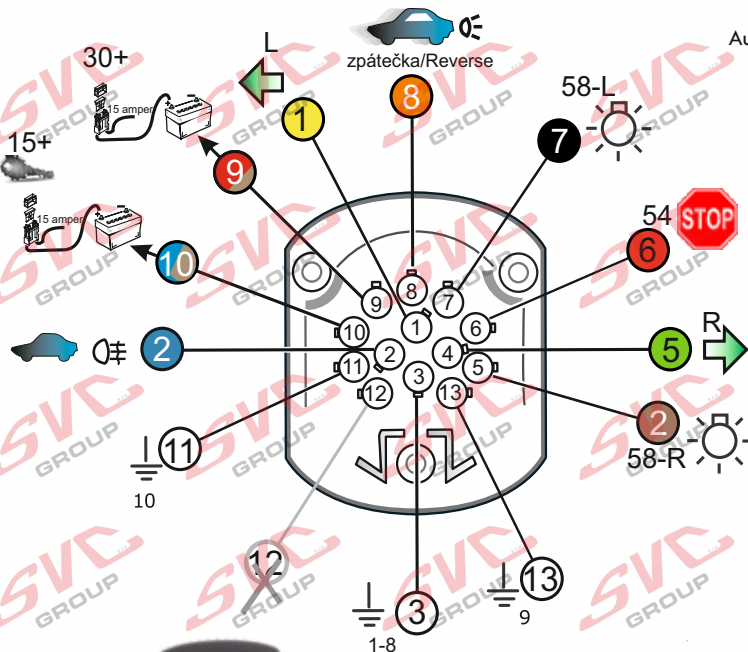

13 - pinová auto zásuvka

doporučená pro nosiče kol

[www.svccgroup.cz](http://www.svccgroup.cz)

## Zapojení 13 pinové auto zásuvky

1	L	- Žlutá - Yellow	21 W
2	0≐	- Modrá - Blue	2x21 W
3	1-8	- Bílá - White	Ukostonění pro pin Earth for contact £. 1-8
4	R	- Zelená - Gren	21 W
5	58-R	- Hnědá - Brown	21 W
6	54 ∅ 1mm	- Červená - Red	3x21 W
7	58-L	- Černá - Black	21 W

8	Spátečka/Reverz	- Oranžová - Orange	2x21W
9	max 20 ampere	- Červeno/hněd. - Red/Brown	Max 20A
10	max 20 ampere # 2,5mm	- Modro Hněd. - Blue/Brown	Max 20A
11	10	- Bílá - White	Ukostonění pro pin Earth for contact £. 10
	- Šedivá - Grey	Běžně se nepoužívá Not usually used	
13	9	- Bílá - White	Ukostonění pro pin Earth for contact £. 9