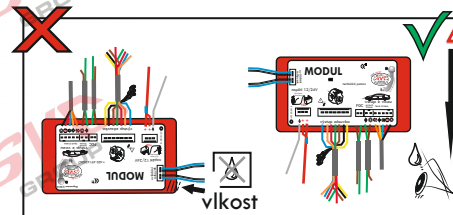

Auto zásuvka zadní vývod

Auto zásuvka SKL boční vývod
zaklápění pod nárazník s prodlouženou zárukou