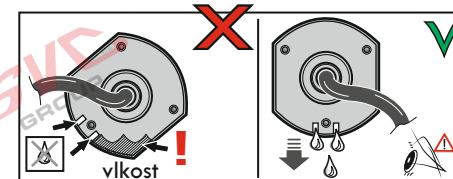

Auto zásuvka zadní vývod

Auto zásuvka SKL boční vývod
zaklápění pod nárazník s prodlouženou zárukou