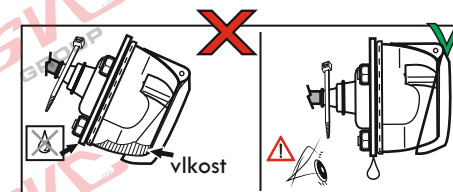

Auto zásuvka zadní vývod

Auto zásuvka SKL boční vývod
zaklápění pod nárazník s prodlouženou zárukou