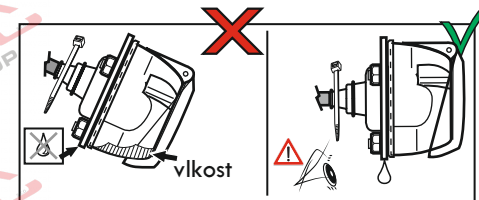

doporučeno pro nosiče kol

www.svgroup.cz

ISO/DIN 11446

Auto zásuvka SKL boční vývod
zaklápění pod nárazník s prodlouženou zárukou

revize

SVC GROUP ©-08-2019

Service Vitver Centrum