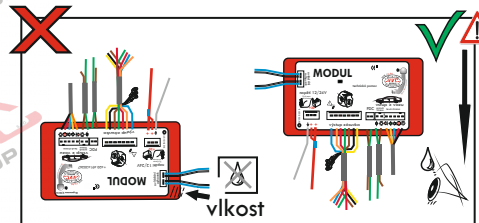

doporučeno pro nosiče kol

www.svgroup.cz

ISO/DIN 11446

Auto zásuvka SKL boční vývod
zaklápění pod nárazník s prodlouženou zárukou

revize

SVC GROUP ©-08-2019

Service Vitver Centrum