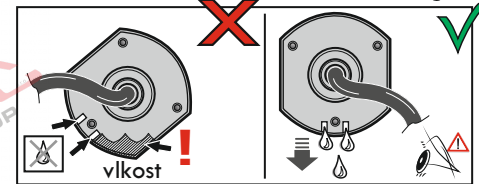

doporučeno pro nosiče kol

www.svgroup.cz

ISO/DIN 11446

Auto zásuvka SKL boční vývod
zaklápění pod nárazník s prodlouženou zárukou

revize

SVC GROUP ©-08-2019

Service Vitver Centrum