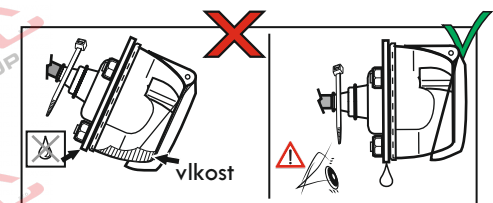

doporučeno pro nosiče kol

www.svcgroup.cz

ISO/DIN 11446

Auto zásuvka SKL boční vývod
zaklápění pod nárazník s prodlouženou zárukou

revize

SVC GROUP ©-08-2019

Service Vitver Centrum