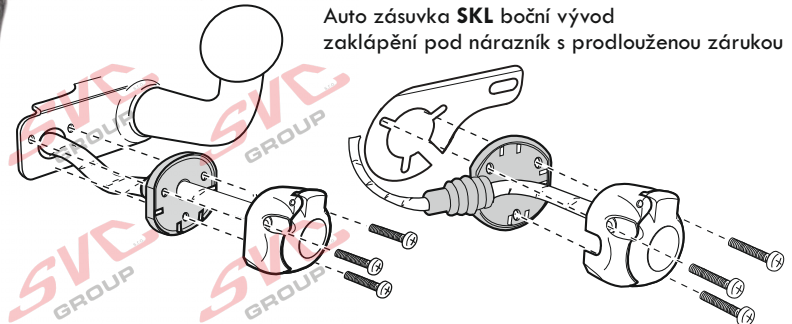

doporučeno pro nosiče kol

www.svcgroup.cz

ISO/DIN 11446

Auto zásuvka SKL boční vývod
zaklápění pod nárazník s prodlouženou zárukou

revize

SVC GROUP ©-08-2019

Service Vitver Centrum