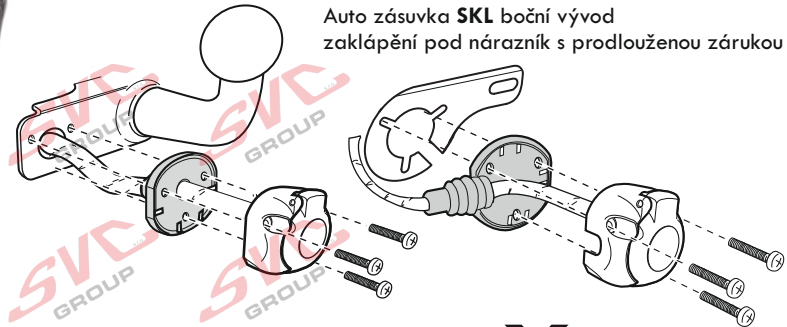

doporučeno pro nosiče kol

www.svgroup.cz

ISO/DIN 11446

Auto zásuvka SKL boční vývod
zaklápění pod nárazník s prodlouženou zárukou

revize

SVC GROUP ©-08-2019

Service Vitver Centrum