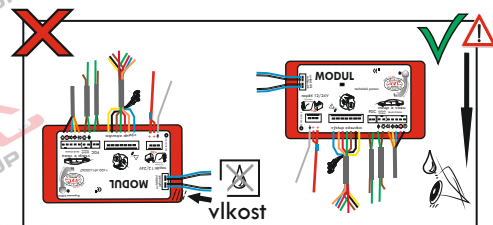

doporučeno pro nosiče kol

www.svcgroup.cz

ISO/DIN 11446

Auto zásuvka SKL boční vývod
zaklápění pod nárazník s prodlouženou zárukou

revize

SVC GROUP ©-08-2019

Service Vitver Centrum