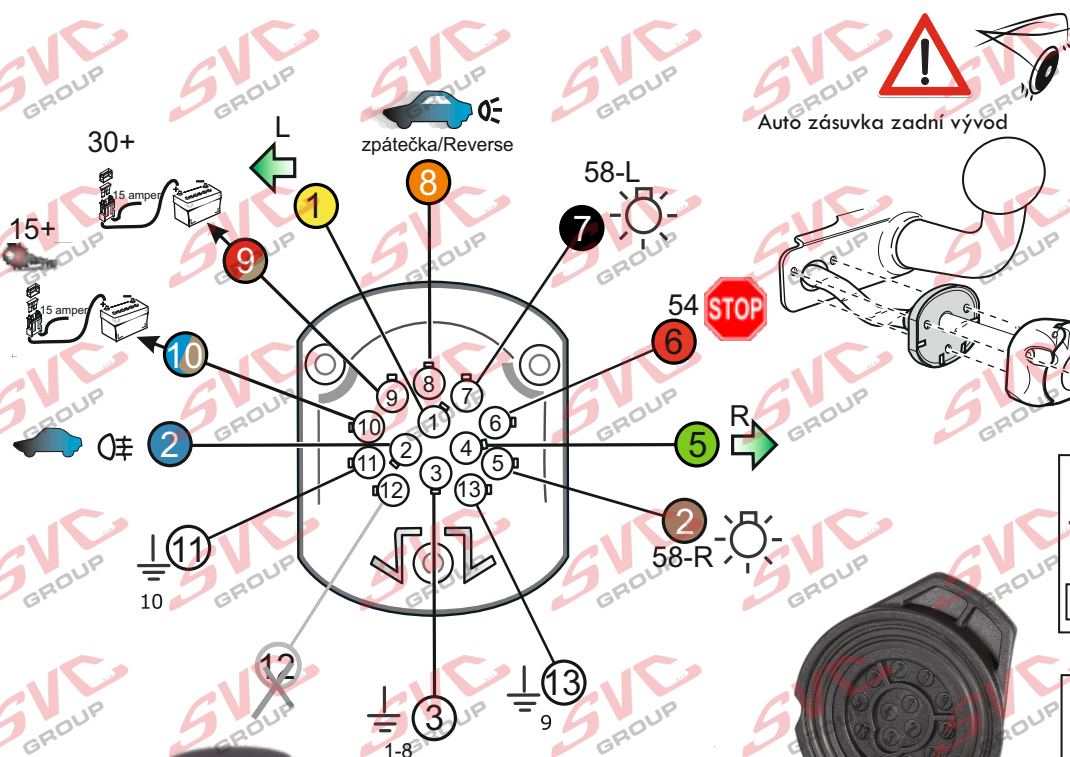

Vysokov 179
547 01 Náchod
Česká republika

+420 603 360 607 +420 491421021 svc@svgroup.cz

Zapojení auto zásuvky pro tažné zařízení SVC GROUP

13 - pinová auto zásuvka

doporučená pro nosiče kol

www.svgroup.cz

Zapojení 13 pinové auto zásuvky

1	L	- Žlutá - Yellow	21 W
2	0E	- Modrá - Blue	2x21 W
3	1-8	- Bílá - White	Ukostření pro pin Earth for contact č. 1-8
4	R	- Zelená - Green	21 W
5	58-R	- Hnědá - Brown	21 W
6	54 Ø 1mm	- Červená - Red	3x21 W
7	58-L	- Černá - Black	21 W

8	0E Spátečka/Reverz	- Oranžová - Orange	2x21W
9	max 20 ampere	- Červeno/Hněd. - Red/Brown	Max 20A
10	max 20 ampere Ø 2,5mm	- Modro Hněd. - Blue/Brown	Max 20A
11	10	- Bílá - White	Ukostření pro pin Earth for contact č. 10
		- Šedivá - Grey	Běžně se nepoužívá Not usually used
13	9	- Bílá - White	Ukostření pro pin Earth for contact č. 9

Auto zásuvka zadní vývod

Auto zásuvka SKL boční vývod
zaklápění pod nárazník s prodlouženou zárukou

ISO/DIN 11446