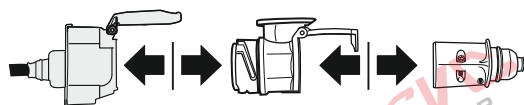

Redukce pro 13 pinovou auto zásuvku a 7 Pinovou zástrčku přívěsu typ E00-001

Redukce Auto zásuvky / Adapter socket

kat.č. E00-001

13/8-pólové propojení mezi vozem

a přívěsem / používá pro malé nákladní přívěsy do 750 kg a tam kde není vyžadováno zpětné / reverse (bílé) světlo.

Nenechávejte adaptér zapojený v auto zásuvce pokud není připojený přívěsný vozík

Vozidlo funkčních 8 pinů

Adaptér / Redukce

Přívěs funkčních 7 pinů

1	← L	Žlutá - Yellow	21 W
2	↻ Q#	Modrá - Blue	2x21 W
3	⏚ 1-8	Bílá - White	Diagnostický port (ISO 15745)
4	→ R	Zelená - Green	21 W
5	☀ 58-R	Hnědá - Brown	21 W
6	🛑 54	Červená - Red	3x21 W
7	☀ 58-L	Černá - Black	21 W
8	↻ Q#	Oranžová - Orange	2x21 W