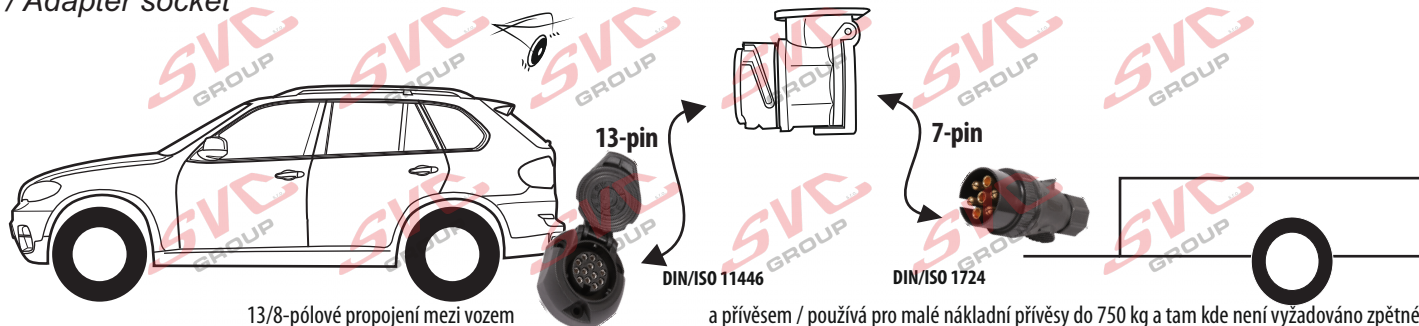

Redukce pro 13 pinovou auto zásuvku a 7 Pinovou zástrčku přívěsu typ E00-001

Redukce Auto zásuvky / Adapter socket

kat.č. E00-001

13/8-pólové propojení mezi vozem

a přívěsem / používá pro malé nákladní přívěsy do 750 kg a tam kde není vyžadováno zpětné / reverse (bílé) světlo.

Nenechávejte adaptér zapojený v auto zásuvce pokud není připojený přívěsný vozík

Vozidlo funkčních 8 pinů

Adaptér / Redukce

Přívěs funkčních 7 pinů

1	← L	Žlutá - Yellow	21 W
2	↻ Q#	Modrá - Blue	2x21 W
3	⏚ 1-8	Bílá - White	Diagnostický port (ISO 15745)
4	→ R	Zelená - Green	21 W
5	☀ 58-R	Hnědá - Brown	21 W
6	🛑 54	Červená - Red	3x21 W
7	☀ 58-L	Černá - Black	21 W
8	↻ Q#	Oranžová - Orange	2x21 W