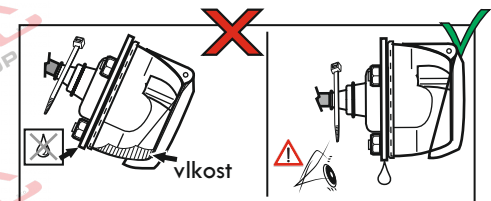

doporučeno pro nosiče kol

www.svcgroup.cz

ISO/DIN 11446

Auto zásuvka SKL boční vývod
zaklápění pod nárazník s prodlouženou zárukou

revize

SVC GROUP ©-08-2019

Service Vitver Centrum