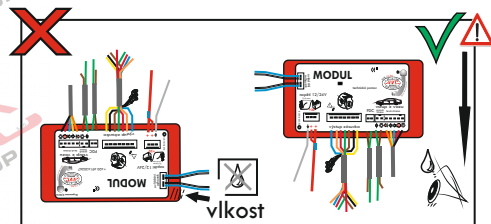

doporučeno pro nosiče kol

www.svcgroup.cz

ISO/DIN 11446

Auto zásuvka SKL boční vývod
zaklápění pod nárazník s prodlouženou zárukou

revize

SVC GROUP ©-08-2019

Service Vitver Centrum