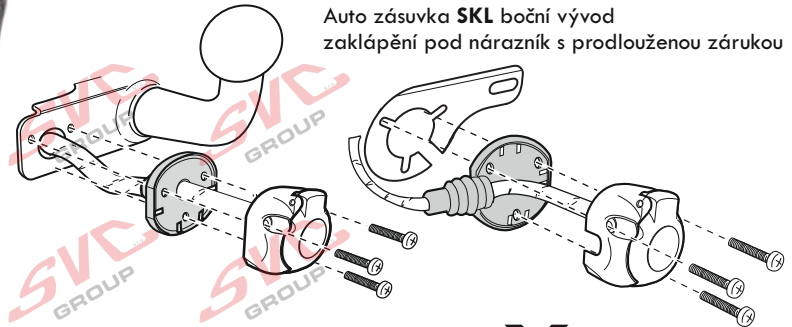

doporučeno pro nosiče kol

www.svcgroup.cz

ISO/DIN 11446

Auto zásuvka SKL boční vývod
zaklápění pod nárazník s prodlouženou zárukou

revize

SVC GROUP ©-08-2019

Service Vitver Centrum