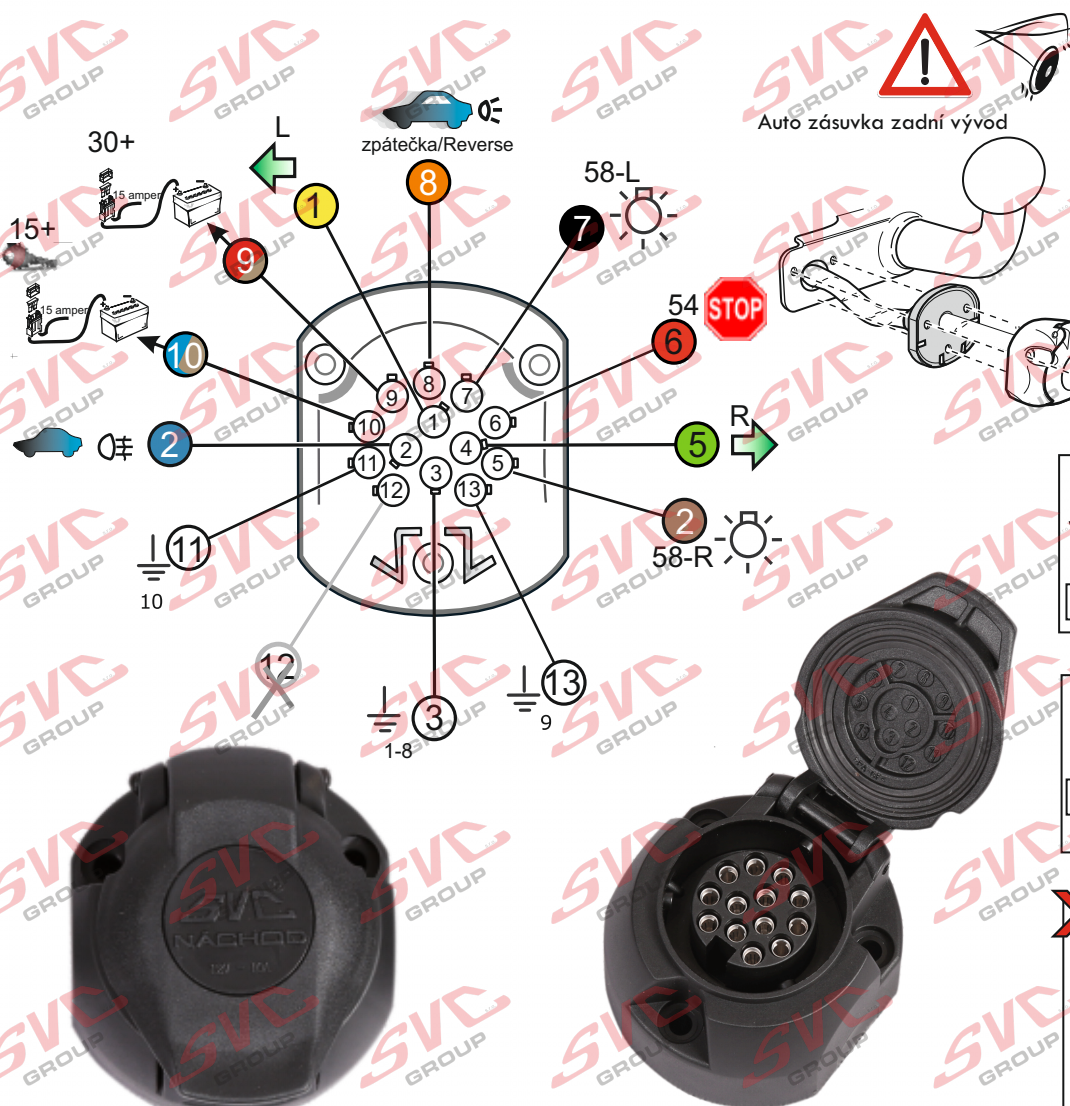

## Zapojení auto zásuvky pro tažné zařízení SVC GROUP

### 13 - pinová auto zásuvka

doporučená pro nosiče kol

[www.svgroup.cz](http://www.svgroup.cz)

#### Zapojení 13 pinové auto zásuvky

1	L	- Žlutá - Yellow	21 W
2	0☐	- Modrá - Blue	2x21 W
3	1-8	- Bílá - White	Ukostonění pro pin Earth for contact č. 1-8
4	R	- Zelená - Gren	21 W
5	58-R	- Hnědá - Brown	21 W
6	54 ∅ 1mm	- Červená - Red	3x21 W
7	58-L	- Černá - Black	21 W
8	0☐ Spátečka/Reverz	- Oranžová - Orange	2x21W
9	30+ max 20 amper	- Červeno/Hněd. - Red/Brown	Max 20A
10	15+ max 20 amper ∅ 2,5mm	- Modro Hněd. - Blue/Brown	Max 20A
11	10	- Bílá - White	Ukostonění pro pin Earth for contact č. 10
		- Šedivá - Grey	Běžně se nepoužívá Not usually used
13	9	- Bílá - White	Ukostonění pro pin Earth for contact č. 9