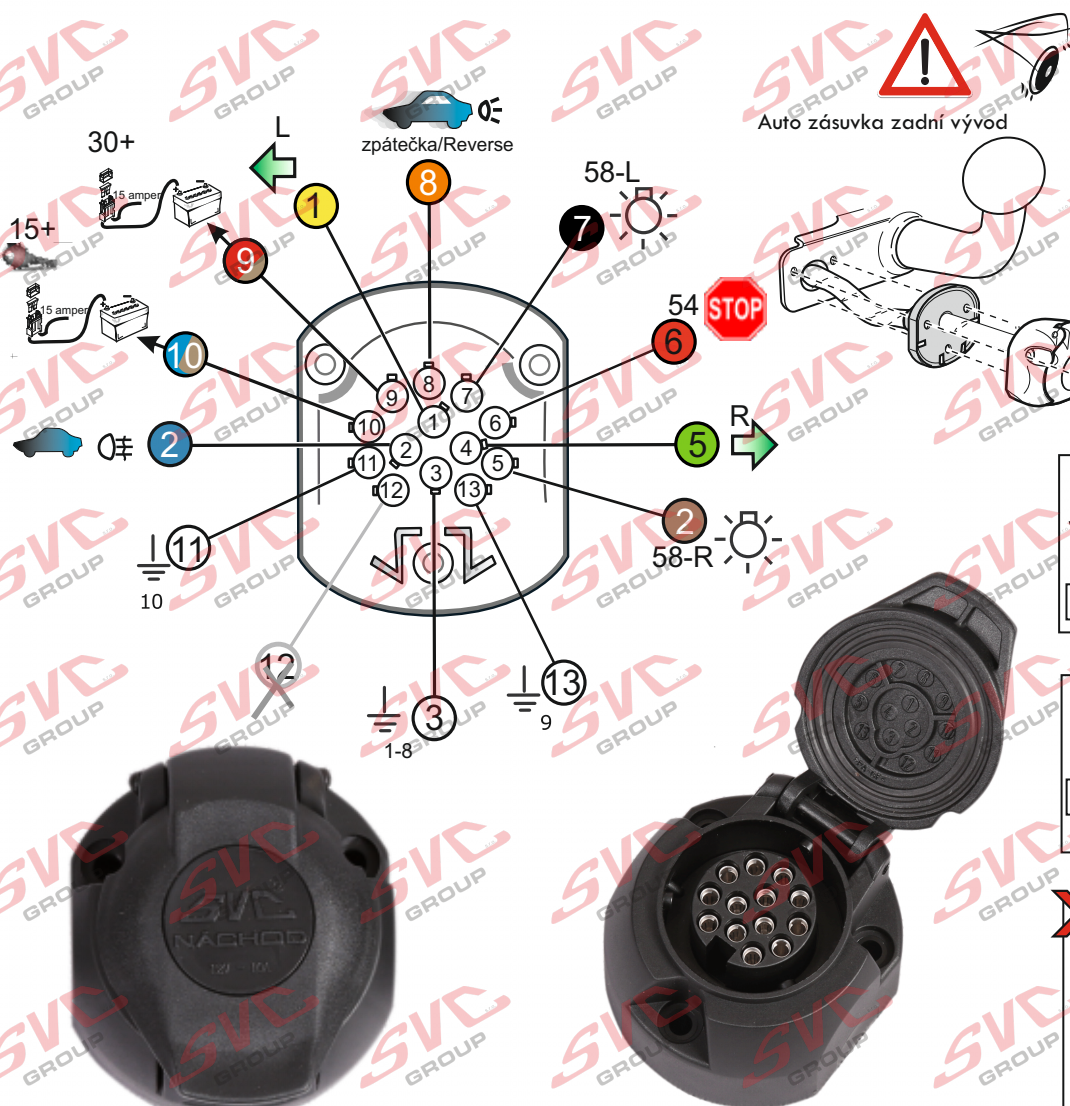

Vysokov 179
547 01 Náchod
Česká republika

+420 603 360 607 +420 491421021 svc@svgroup.cz

Zapojení auto zásuvky pro tažné zařízení SVC GROUP

13 - pinová auto zásuvka

doporučená pro nosiče kol

www.svgroup.cz

Zapojení 13 pinové auto zásuvky

1	L	- Žlutá - Yellow	21 W
2	0☐	- Modrá - Blue	2x21 W
3	1-8	- Bílá - White	Ukostření pro pin Earth for contact č. 1-8
4	R	- Zelená - Gren	21 W
5	58-R	- Hnědá - Brown	21 W
6	54 ∅ 1mm	- Červená - Red	3x21 W
7	58-L	- Černá - Black	21 W
8	0☐ Spátečka/Reverz	- Oranžová - Orange	2x21W
9	30+ max 20 amper	- Červeno/Hněd. - Red/Brown	Max 20A
10	15+ max 20 amper ∅ 2,5mm	- Modro Hněd. - Blue/Brown	Max 20A
11	10	- Bílá - White	Ukostření pro pin Earth for contact č. 10
		- Šedivá - Grey	Běžně se nepoužívá Not usually used
13	9	- Bílá - White	Ukostření pro pin Earth for contact č. 9

Auto zásuvka zadní vývod

Auto zásuvka SKL boční vývod
zaklápění pod nárazník s prodlouženou zárukou

ISO/DIN 11446