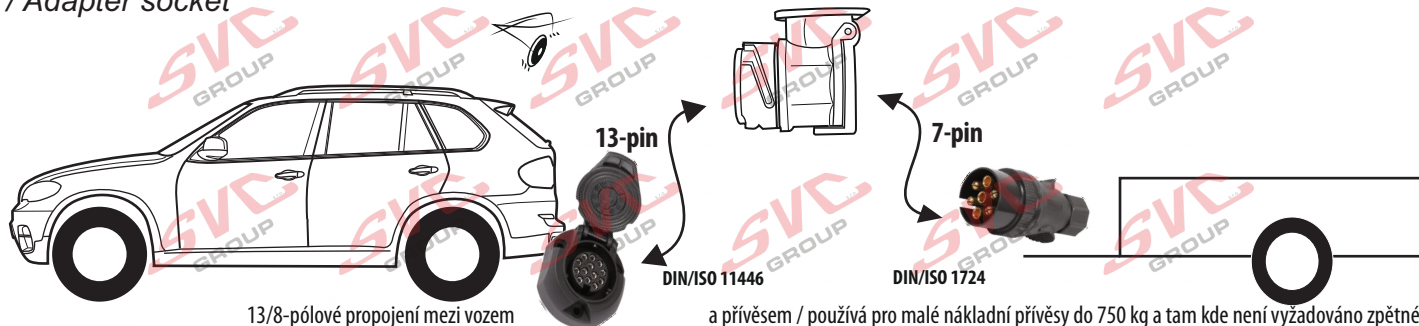

# Redukce pro 13 pinovou auto zásuvku a 7 Pinovou zástrčku přívěsu typ E00-001

## Redukce Auto zásuvky / Adapter socket

kat.č. E00-001

13/8-pólové propojení mezi vozem

a přívěsem / používá pro malé nákladní přívěsy do 750 kg a tam kde není vyžadováno zpětné / reverse (bílé) světlo.