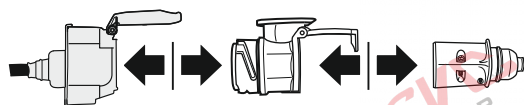

## Redukce Auto zásuvky / Adapter socket

kat.č. E00-001

13/8-pólové propojení mezi vozem

a přívěsem / používá pro malé nákladní přívěsy do 750 kg a tam kde není vyžadováno zpětné / reverse (bílé) světlo.

Nenechávejte adaptér zapojený v auto zásuvce pokud není připojený přívěsný vozík

Vozidlo funkčních 8 pinů

Adaptér / Redukce

Přívěs funkčních 7 pinů

1	← L	Žlutá - Yellow	21 W
2	↻ Q#	Modrá - Blue	2x21 W
3	⏚ 1-8	Bílá - White	Diagnostický port (with connector 1.1.8)
4	→ R	Zelená - Green	21 W
5	☀ 58-R	Hnědá - Brown	21 W
6	🛑 54	Červená - Red	3x21 W
7	☀ 58-L	Černá - Black	21 W
8	↻ Q#	Oranžová - Orange	2x21 W