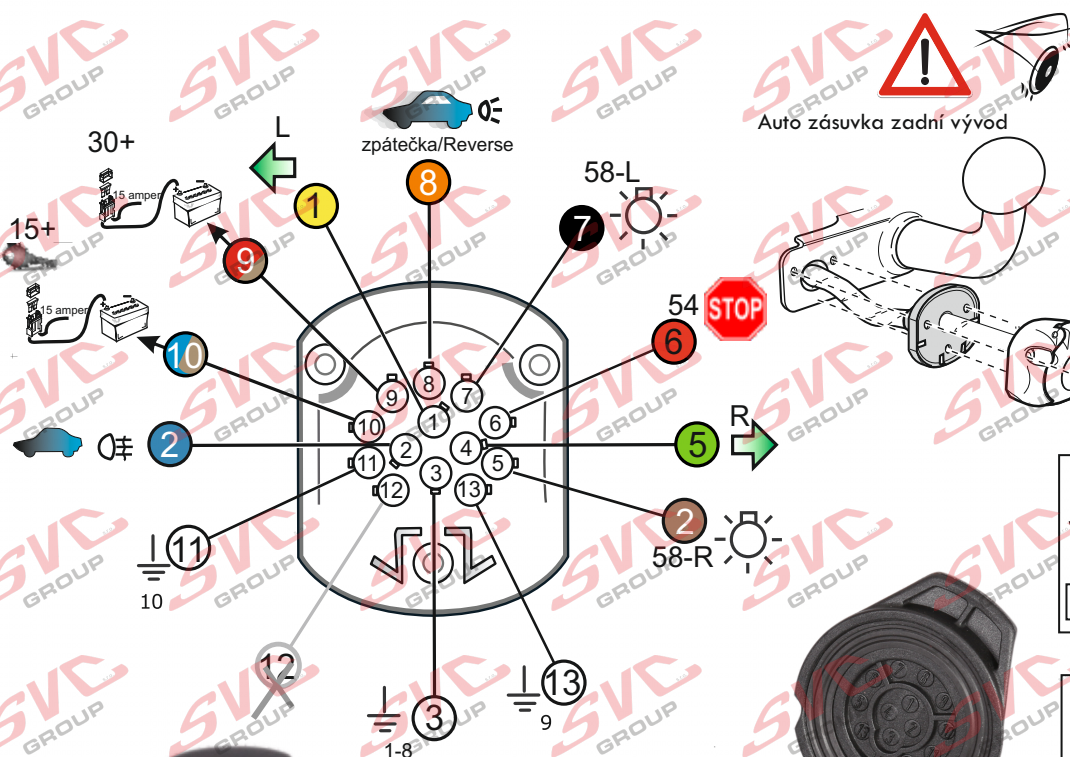

# Zapojení auto zásuvky pro tažné zařízení SVC GROUP

## 13 - pinová auto zásuvka

doporučená pro nosiče kol

[www.svcgroup.cz](http://www.svcgroup.cz)

### Zapojení 13 pinové auto zásuvky

1	L	- Žlutá - Yellow	21 W
2	0☐	- Modrá - Blue	2x21 W
3	1-8	- Bílá - White	Ukostonění pro pin Earth for contact č. 1-8
4	R	- Zelená - Gren	21 W
5	58-R	- Hnědá - Brown	21 W
6	54 ∅ 1mm	- Červená - Red	3x21 W
7	58-L	- Černá - Black	21 W

8	0☐ Spátečka/Reverz	- Oranžová - Orange	2x21W
9	30+ max 20 ampere	- Červeno/Hněd. - Red/Brown	Max 20A
10	15+ max 20 ampere ∅ 2,5mm	- Modro Hněd. - Blue/Brown	Max 20A
11	10	- Bílá - White	Ukostonění pro pin Earth for contact č. 10
		- Šedivá - Grey	Běžně se nepoužívá Not usually used
13	9	- Bílá - White	Ukostonění pro pin Earth for contact č. 9