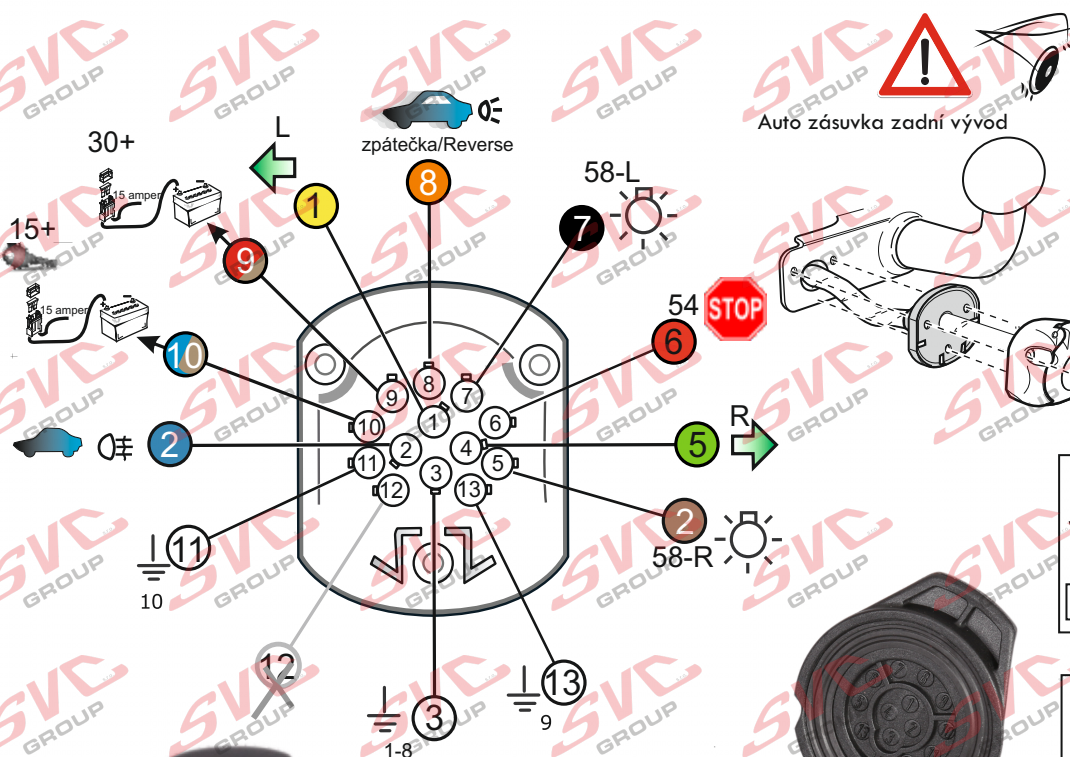

Vysokov 179
547 01 Náchod
Česká republika

+420 603 360 607 +420 491421021 svc@svgroup.cz

Zapojení auto zásuvky pro tažné zařízení SVC GROUP

13 - pinová auto zásuvka

doporučená pro nosiče kol

www.svcgroup.cz

Zapojení 13 pinové auto zásuvky

1	← L	Žlutá - Yellow	21 W
2	☐	Modrá - Blue	2x21 W
3	⏏ 1-8	Bílá - White	Ukostoní pro pin Earth for contact č. 1-8
4	→ R	Zelená - Green	21 W
5	☀ 58-R	Hnědá - Brown	21 W
6	STOP 54 ∅ 1mm	Červená - Red	3x21 W
7	☀ 58-L	Černá - Black	21 W

8	☐	Oranžová - Orange	2x21W
9	30+ max 20 ampér	Červeno/Hněd. - Red/Brown	Max 20A
10	15+ max 20 ampér ∅ 2,5mm	Modro Hněd. - Blue/Brown	Max 20A
11	⏏ 10	Bílá - White	Ukostoní pro pin Earth for contact č. 10
	✂	Šedivá - Grey	Běžně se nepoužívá Not usually used
13	⏏ 9	Bílá - White	Ukostoní pro pin Earth for contact č. 9

Auto zásuvka zadní vývod

Auto zásuvka SKL boční vývod
zaklápění pod nárazník s prodlouženou zárukou

ISO/DIN 11446