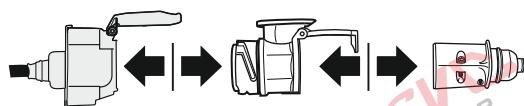

Redukce pro 13 pinovou auto zásuvku a 7 Pinovou zástrčku přívěsu typ E00-001

Redukce Auto zásuvky / Adapter socket

kat.č. E00-001

13/8-pólové propojení mezi vozem

a přívěsem / používá pro malé nákladní přívěsy do 750 kg a tam kde není vyžadováno zpětné / reverse (bílé) světlo.

Nenechávejte adaptér zapojený v auto zásuvce pokud není připojený přívěsný vozík

Vozidlo funkčních 8 pinů

Adaptér / Redukce

1	← L	Žlutá - Yellow	21 W
2	↺ Q#	Modrá - Blue	2x21 W
3	⏚ 1-8	Bílá - White	Diagnostický port (with connector 1.1.8)
4	→ R	Zelená - Green	21 W
5	☀ 58-R	Hnědá - Brown	21 W
6	🛑 54	Červená - Red	3x21 W
7	☀ 58-L	Černá - Black	21 W
8	↺ Q#	Oranžová - Orange	2x21 W