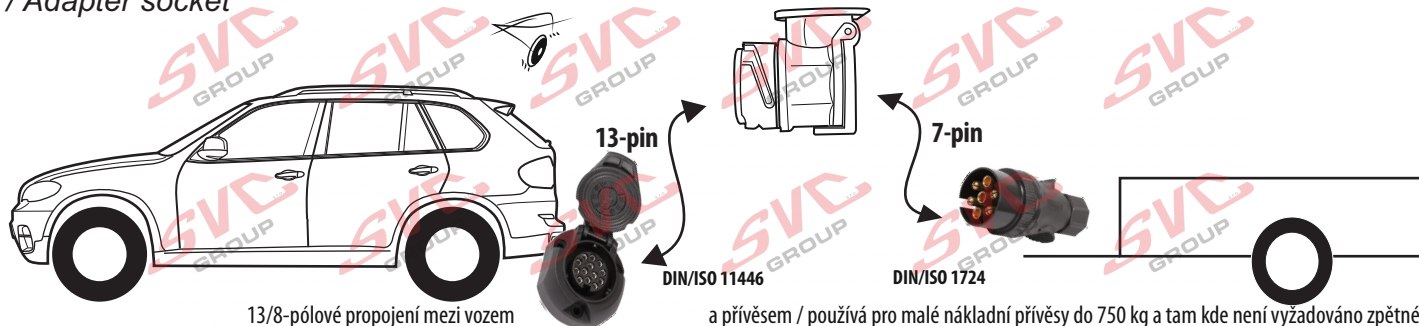

Redukce pro 13 pinovou auto zásuvku a 7 Pinovou zástrčku přívěsu typ E00-001

Redukce Auto zásuvky / Adapter socket

kat.č. E00-001

13/8-pólové propojení mezi vozem

a přívěsem / používá pro malé nákladní přívěsy do 750 kg a tam kde není vyžadováno zpětné / reverse (bílé) světlo.

Nenechávejte adaptér zapojený v auto zásuvce pokud není připojený přívěsný vozík

Vozidlo funkčních 8 pinů

Adaptér / Redukce

1	← L	Žlutá - Yellow	21 W
2	↺ Q#	Modrá - Blue	2x21 W
3	⏚ 1-8	Bílá - White	Diagnostický port (with connector 1.1.8)
4	→ R	Zelená - Green	21 W
5	☀ 58-R	Hnědá - Brown	21 W
6	🛑 54	Červená - Red	3x21 W
7	☀ 58-L	Černá - Black	21 W
8	↺ Q#	Oranžová - Orange	2x21 W