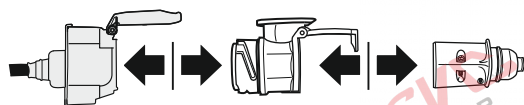

Redukce pro 13 pinovou auto zásuvku a 7 Pinovou zástrčku přívěsu typ E00-001

Redukce Auto zásuvky / Adapter socket

kat.č. E00-001

13/8-pólové propojení mezi vozem

a přívěsem / používá pro malé nákladní přívěsy do 750 kg a tam kde není vyžadováno zpětné / reverse (bílé) světlo.

Nenechávejte adaptér zapojený v auto zásuvce pokud není připojený přívěsný vozík

1	← L	Žlutá - Yellow	21 W
2	↻ Q#	Modrá - Blue	2x21 W
3	⏚ 1-8	Bílá - White	Diagnostický port (ISO 15765-4)
4	→ R	Zelená - Green	21 W
5	☀ 58-R	Hnědá - Brown	21 W
6	🛑 54	Červená - Red	3x21 W
7	☀ 58-L	Černá - Black	21 W
8	↻ Q#	Oranžová - Orange	2x21 W