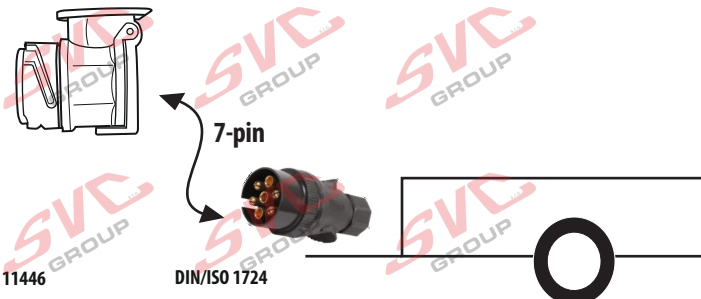

Redukce pro 13 pinovou auto zásuvku a 7 Pinovou zástrčku přívěsu typ E00-001

Redukce Auto zásuvky / Adapter socket

kat.č. E00-001

13/8-pólové propojení mezi vozem

a přívěsem / používá pro malé nákladní přívěsy do 750 kg a tam kde není vyžadováno zpětné / reverse (bílé) světlo.

Nenechávejte adaptér zapojený v auto zásuvce pokud není připojený přívěsný vozík

1	← L	Žlutá - Yellow	21 W
2	↻ Q#	Modrá - Blue	2x21 W
3	⏚ 1-8	Bílá - White	Diagnostický port (ISO 15765-4)
4	→ R	Zelená - Green	21 W
5	☀ 58-R	Hnědá - Brown	21 W
6	🛑 54	Červená - Red	3x21 W
7	☀ 58-L	Černá - Black	21 W
8	↻ Q#	Oranžová - Orange	2x21 W