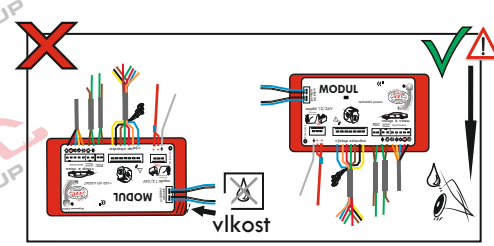

doporučeno pro nosiče kol

www.svcgroup.cz

ISO/DIN 11446

Auto zásuvka SKL boční vývod
zaklápění pod nárazník s prodlouženou zárukou

revize

SVC GROUP ©-08-2019

Service Vitver Centrum