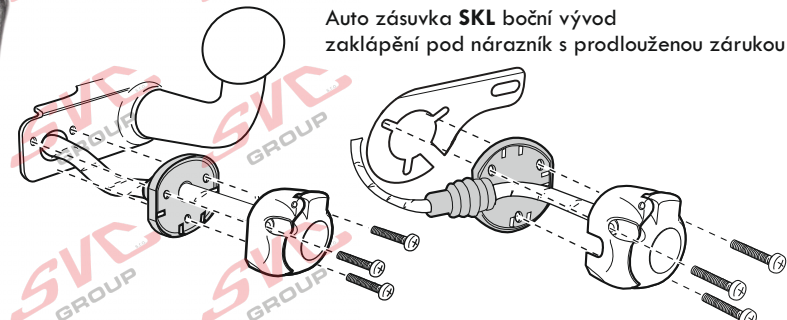

doporučeno pro nosiče kol

www.svcgroup.cz

ISO/DIN 11446

Auto zásuvka SKL boční vývod
zaklápění pod nárazník s prodlouženou zárukou

revize

SVC GROUP ©-08-2019

Service Vitver Centrum