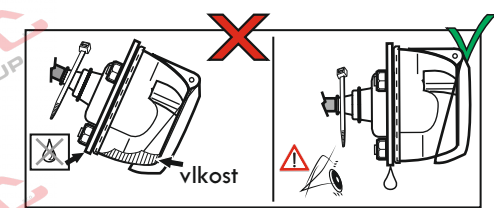

doporučeno pro nosiče kol

www.svgroup.cz

ISO/DIN 11446

Auto zásuvka SKL boční vývod
zaklápění pod nárazník s prodlouženou zárukou

revize

SVC GROUP ©-08-2019

Service Vitver Centrum