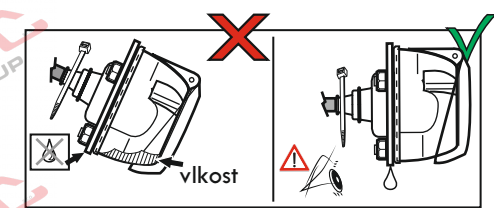

doporučeno pro nosiče kol

www.svcgroup.cz

ISO/DIN 11446

Auto zásuvka SKL boční vývod
zaklápění pod nárazník s prodlouženou zárukou

revize

SVC GROUP ©-08-2019

Service Vitver Centrum