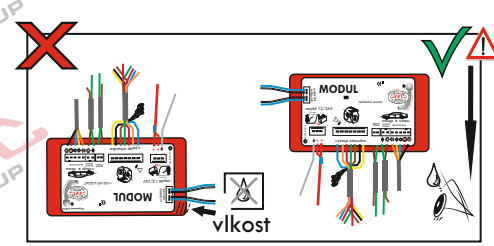

doporučeno pro nosiče kol

www.svgroup.cz

ISO/DIN 11446

Auto zásuvka SKL boční vývod
zaklápění pod nárazník s prodlouženou zárukou

revize

SVC GROUP ©-08-2019

Service Vitver Centrum