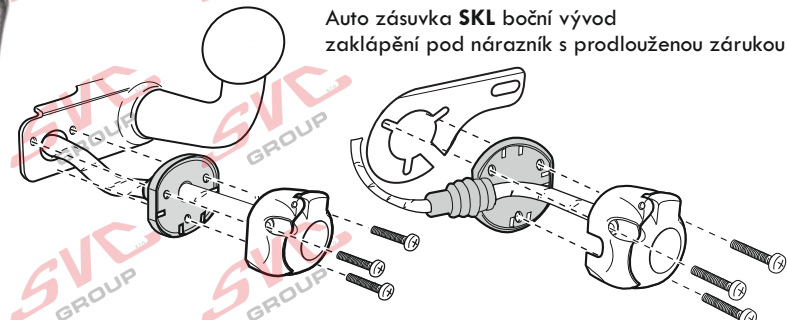

doporučeno pro nosiče kol

www.svgroup.cz

ISO/DIN 11446

Auto zásuvka SKL boční vývod
zaklápění pod nárazník s prodlouženou zárukou

revize

SVC GROUP ©-08-2019

Service Vitver Centrum