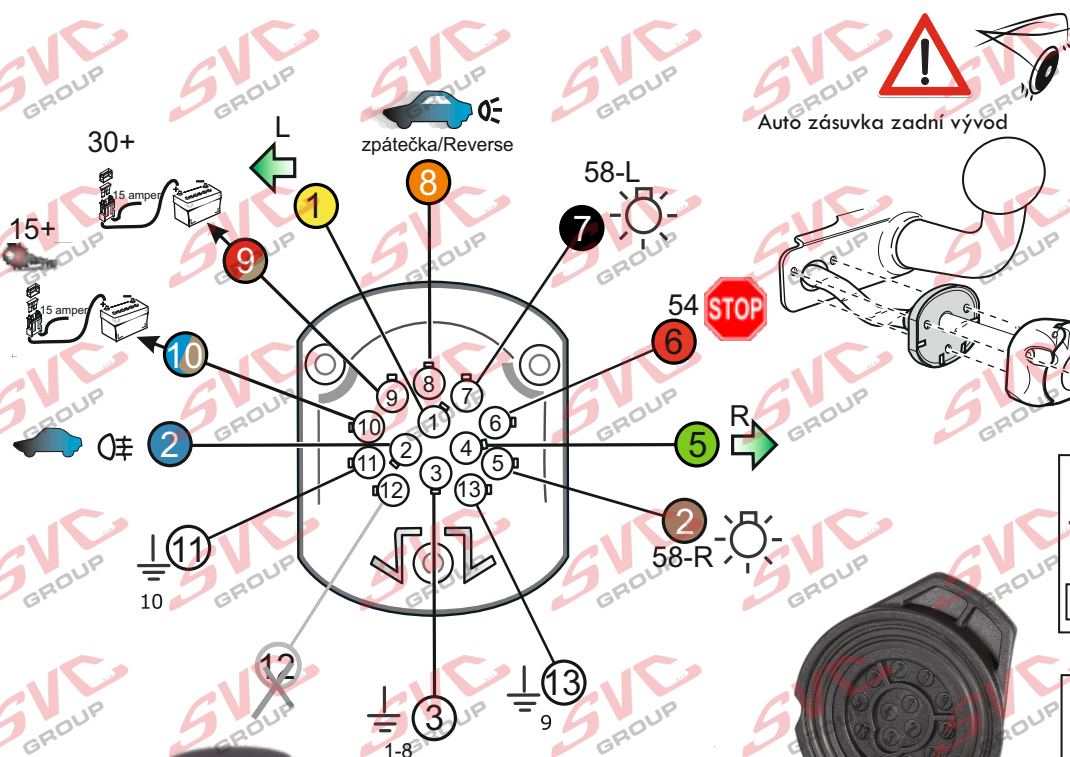

Vysokov 179
547 01 Náchod
Česká republika

+420 603 360 607 +420 491421021 svc@svgroup.cz

Zapojení auto zásuvky pro tažné zařízení SVC GROUP

13 - pinová auto zásuvka

doporučená pro nosiče kol

www.svgroup.cz

Zapojení 13 pinové auto zásuvky

| | | | |
|---|-------------|---------------------|--|
| 1 | L | - Žlutá - Yellow | 21 W |
| 2 | 0E | - Modrá - Blue | 2x21 W |
| 3 | 1-8 | - Bílá - White | Ukostření pro pin Earth for contact č. 1-8 |
| 4 | R | - Zelená - Gren | 21 W |
| 5 | 58-R | - Hnědá - Brown | 21 W |
| 6 | 54 Ø 1mm | - Červená - Red | 3x21 W |
| 7 | 58-L | - Černá - Black | 21 W |

| | | | |
|----|---------------------------------|--------------------------------|---|
| 8 | 0E Spátečka/Reverz | - Oranžová - Orange | 2x21W |
| 9 | 30+ max 20 ampere | - Červeno/Hněd. - Red/Brown | Max 20A |
| 10 | 15+ max 20 ampere Ø 2,5mm | - Modro Hněd. - Blue/Brown | Max 20A |
| 11 | 10 | - Bílá - White | Ukostření pro pin Earth for contact č. 10 |
| | | - Šedivá - Grey | Běžně se nepoužívá Not usually used |
| 13 | 9 | - Bílá - White | Ukostření pro pin Earth for contact č. 9 |

Auto zásuvka zadní vývod

Auto zásuvka SKL boční vývod zaklápění pod nárazník s prodlouženou zárukou

ISO/DIN 11446