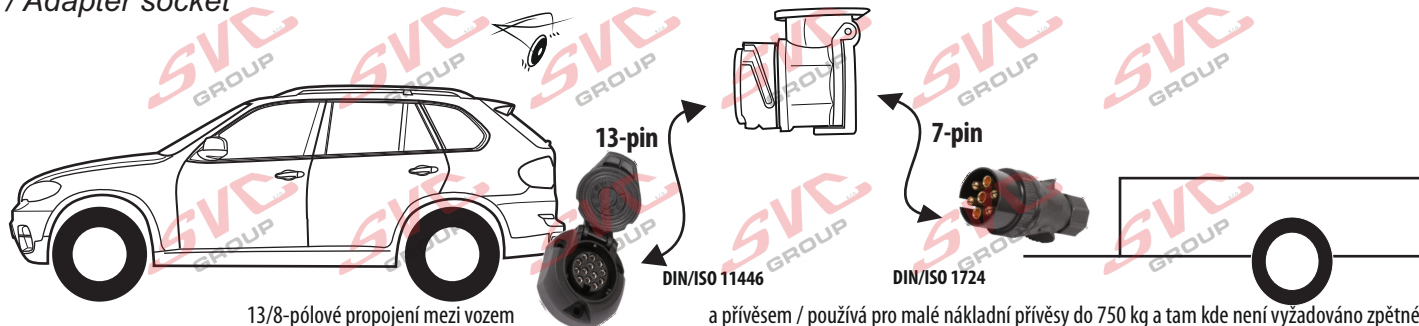

# Redukce pro 13 pinovou auto zásuvku a 7 Pinovou zástrčku přívěsu typ E00-001

## Redukce Auto zásuvky / Adapter socket

kat.č. E00-001

Nenechávejte adaptér zapojený v auto zásuvce pokud není připojený přívěsný vozík

Vozidlo funkčních 8 pinů

Adaptér / Redukce

1	← L	Žlutá - Yellow	21 W
2	↻ Q#	Modrá - Blue	2x21 W
3	⏚ 1-8	Bílá - White	Diagnostický kontakt (L.L.S.)
4	→ R	Zelená - Green	21 W
5	☀ 58-R	Hnědá - Brown	21 W
6	🛑 54	Červená - Red	3x21 W
7	☀ 58-L	Černá - Black	21 W
8	↻ Q#	Oranžová - Orange	2x21 W