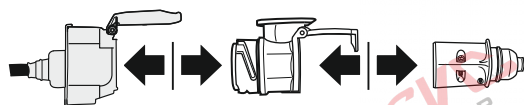

# Redukce pro 13 pinovou auto zásuvku a 7 Pinovou zástrčku přívěsu typ E00-001

## Redukce Auto zásuvky / Adapter socket

kat.č. E00-001

Nenechávejte adaptér zapojený v auto zásuvce pokud není připojený přívěsný vozík

Vozidlo funkčních 8 pinů

Adaptér / Redukce

1	← L	Žlutá - Yellow	21 W
2	↻ Q#	Modrá - Blue	2x21 W
3	⏚ 1-8	Bílá - White	Diagnostický kontakt (L.L.S.)
4	→ R	Zelená - Green	21 W
5	☀ 58-R	Hnědá - Brown	21 W
6	🛑 54	Červená - Red	3x21 W
7	☀ 58-L	Černá - Black	21 W
8	↻ Q#	Oranžová - Orange	2x21 W