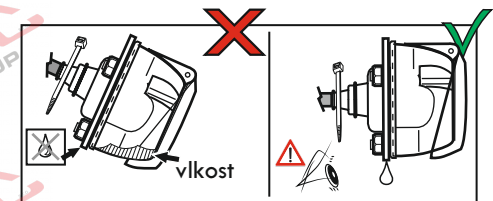

doporučeno pro nosiče kol

www.svcgroup.cz

ISO/DIN 11446

Auto zásuvka SKL boční vývod
zaklápění pod nárazník s prodlouženou zárukou

revize

SVC GROUP © -08-2019

Service Vitver Centrum