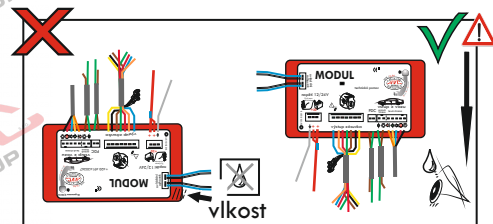

doporučeno pro nosiče kol

www.svcgroup.cz

ISO/DIN 11446

Auto zásuvka SKL boční vývod
zaklápění pod nárazník s prodlouženou zárukou

revize

SVC GROUP © -08-2019

Service Vitver Centrum