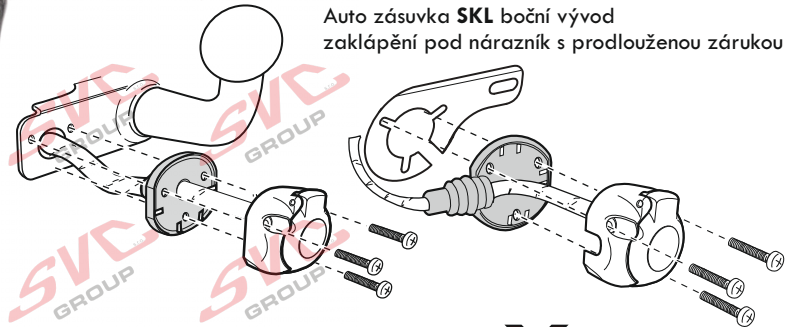

doporučeno pro nosiče kol

www.svcgroup.cz

ISO/DIN 11446

Auto zásuvka SKL boční vývod
zaklápění pod nárazník s prodlouženou zárukou

revize

SVC GROUP © -08-2019

Service Vitver Centrum