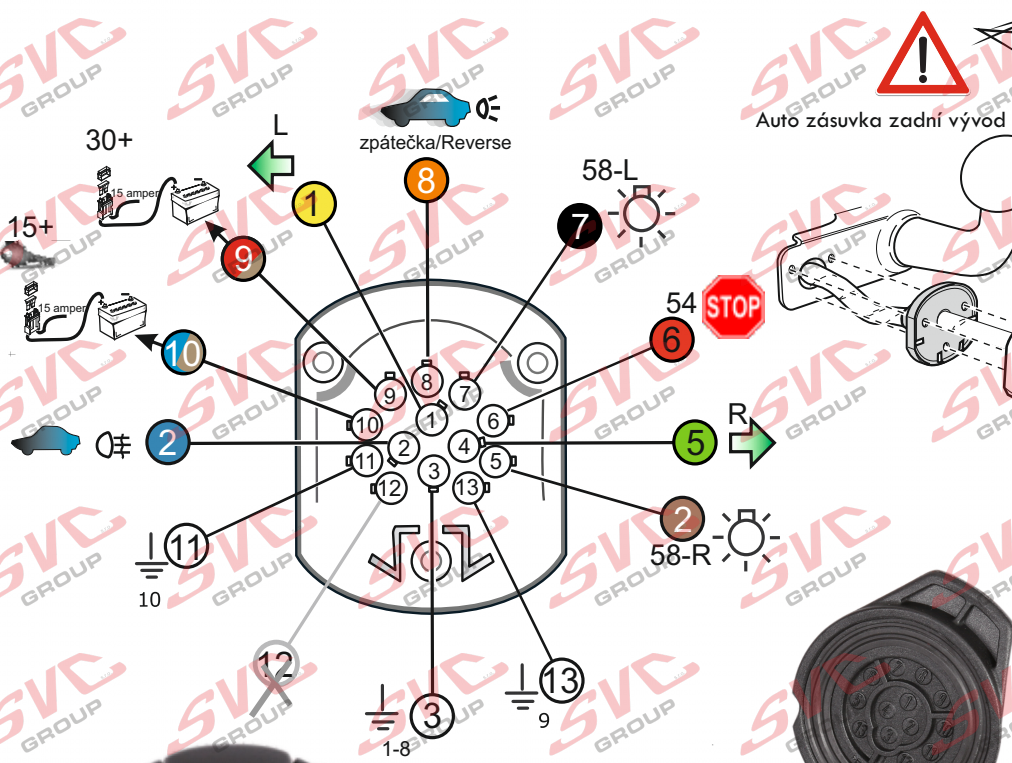

# Zapojení auto zásuvky pro tažné zařízení SVC GROUP

## 13 - pinová auto zásuvka

doporučená pro nosiče kol

[www.svccgroup.cz](http://www.svccgroup.cz)

### Zapojení 13 pinové auto zásuvky

1	L	- Žlutá - Yellow	21 W
2	0☐	- Modrá - Blue	2x21 W
3	1-8	- Bílá - White	Ukostření pro pin Earth for contact č. 1-8
4	R	- Zelená - Gren	21 W
5	58-R	- Hnědá - Brown	21 W
6	54 ∅ 1mm	- Červená - Red	3x21 W
7	58-L	- Černá - Black	21 W

8	0☐ Spátečka/Reverz	- Oranžová - Orange	2x21W
9	30+ max 20 ampere	- Červeno/Hněd. - Red/Brown	Max 20A
10	15+ max 20 ampere ∅ 2,5mm	- Modro Hněd. - Blue/Brown	Max 20A
11	10	- Bílá - White	Ukostření pro pin Earth for contact č. 10
		- Šedivá - Grey	Běžně se nepoužívá Not usually used
13	9	- Bílá - White	Ukostření pro pin Earth for contact č. 9