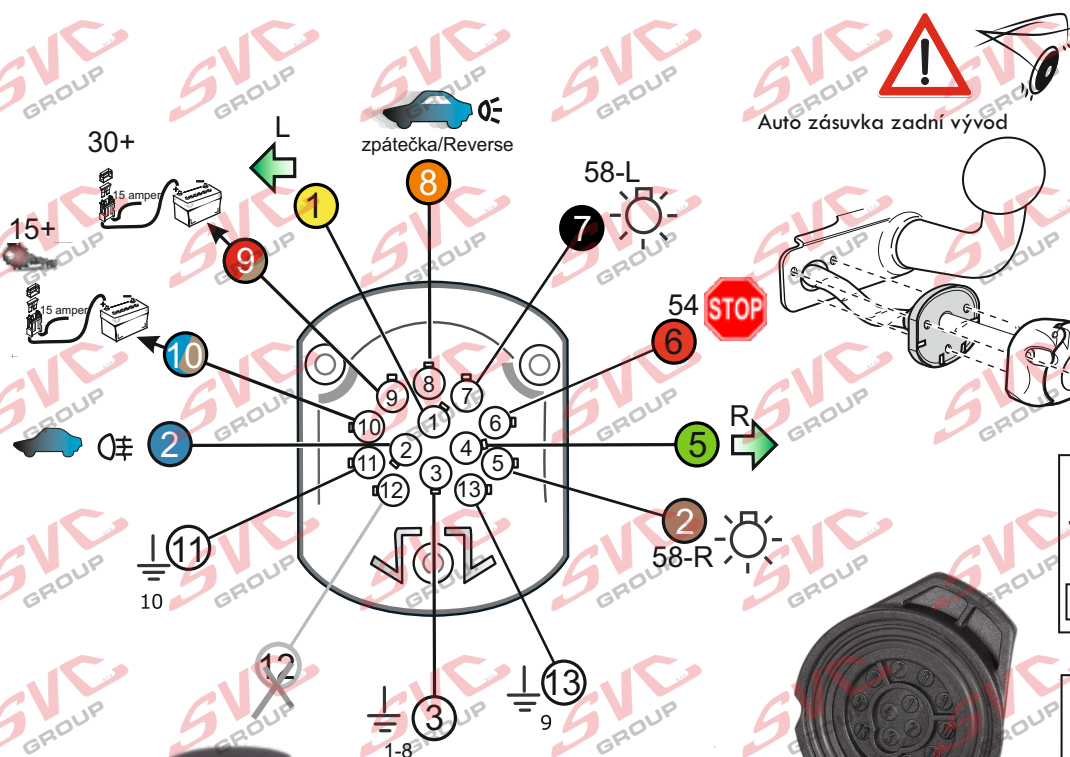

# Zapojení auto zásuvky pro tažné zařízení SVC GROUP

## 13 - pinová auto zásuvka

doporučená pro nosiče kol

[www.svgroup.cz](http://www.svgroup.cz)

### Zapojení 13 pinové auto zásuvky

1	L	- Žlutá - Yellow	21 W
2	0☐	- Modrá - Blue	2x21 W
3	1-8	- Bílá - White	Ukostonění pro pin Earth for contact č. 1-8
4	R	- Zelená - Gren	21 W
5	58-R	- Hnědá - Brown	21 W
6	54 ∅ 1mm	- Červená - Red	3x21 W
7	58-L	- Černá - Black	21 W

8	0☐ Spátečka/Reverz	- Oranžová - Orange	2x21W
9	30+ max 20 amper	- Červeno/Hněd. - Red/Brown	Max 20A
10	15+ max 20 amper ∅ 2,5mm	- Modro Hněd. - Blue/Brown	Max 20A
11	10	- Bílá - White	Ukostonění pro pin Earth for contact č. 10
		- Šedivá - Grey	Běžně se nepoužívá Not usually used
13	9	- Bílá - White	Ukostonění pro pin Earth for contact č. 9