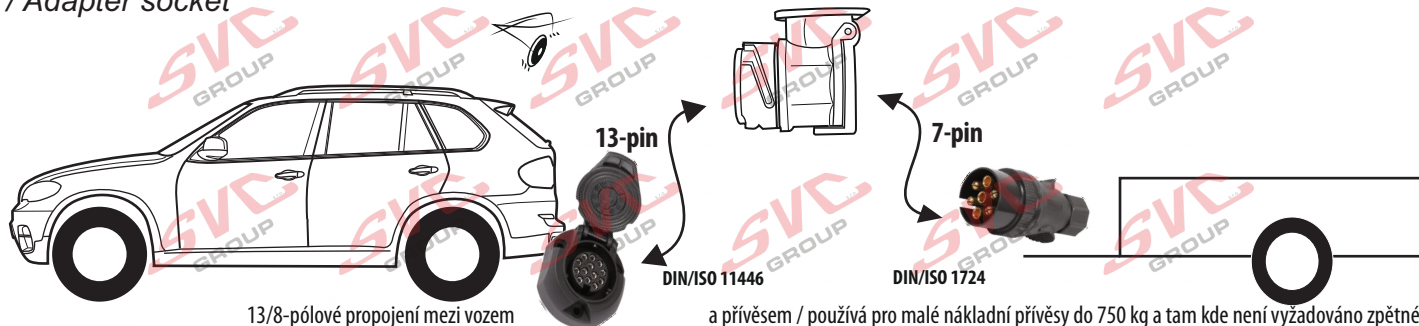

Redukce pro 13 pinovou auto zásuvku a 7 Pinovou zástrčku přívěsu typ E00-001

Redukce Auto zásuvky / Adapter socket

kat.č. E00-001

Nenechávejte adaptér zapojený v auto zásuvce pokud není připojený přívěsný vozík

Vozidlo funkčních 8 pinů

1	← L	Žlutá - Yellow	21 W
2	↻ Q#	Modrá - Blue	2x21 W
3	⏚ 1-8	Bílá - White	Diagnostický port (ISO 15765-4)
4	→ R	Zelená - Green	21 W
5	☀ 58-R	Hnědá - Brown	21 W
6	🛑 54	Červená - Red	3x21 W
7	☀ 58-L	Černá - Black	21 W
8	↻ Q#	Oranžová - Orange	2x21 W

Adaptér / Redukce

1	← L	21 W
2	↻ Q#	2x21 W
3	⏚	
4	→ R	21 W
5	☀ 58-R	52 W
6	🛑 54	3x21 W
7	☀ 58-L	21 W

Přívěs funkčních 7 pinů