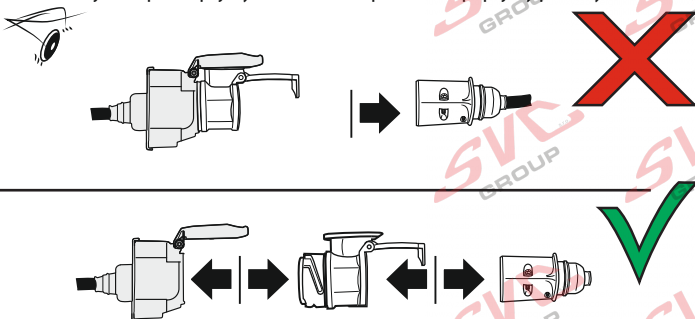

Redukce pro 13 pinovou auto zásuvku a 7 Pinovou zástrčku přívěsu typ E00-001

Redukce Auto zásuvky / Adapter socket

kat.č. E00-001

Nenechávejte adaptér zapojený v auto zásuvce pokud není připojený přívěsný vozík

Vozidlo funkčních 8 pinů

1	← L	Žlutá - Yellow	21 W
2	↻ Q#	Modrá - Blue	2x21 W
3	⏚ 1-8	Bílá - White	Diagnostický port (ISO 15765-4)
4	→ R	Zelená - Green	21 W
5	☀ 58-R	Hnědá - Brown	21 W
6	🛑 54	Červená - Red	3x21 W
7	☀ 58-L	Černá - Black	21 W
8	↻ Q#	Oranžová - Orange	2x21 W

Adaptér / Redukce

1	← L	21 W
2	↻ Q#	2x21 W
3	⏚	
4	→ R	21 W
5	☀ 58-R	52 W
6	🛑 54	3x21 W
7	☀ 58-L	21 W

Přívěs funkčních 7 pinů