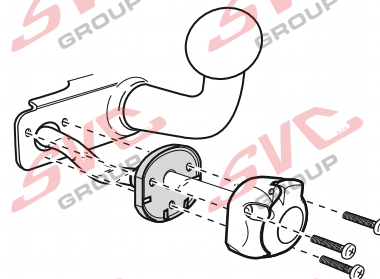

7 - pinová auto zásuvka

v ČR nejpoužívanější typ

www.svcgroup.cz

Zapojení 7 pinové auto zásuvky & zástrčky

1		L		- Žlutá - Yellow	21 W
2		0#		- Modrá - Blue	2x21W
3				- Bílá - White	
4		R		- Zelená - Green	21 W
5		58-R		- Hnědá - Brown	52 W
6		54 ∅1mm		- Červená - Red	3x21 W
7		58-L		- Černá - Black	21 W

Auto zásuvka SKL boční vývod
zaklápění pod nárazník s prodlouženou zárukou

DIN/ISO 1724

Zapojení 7 pinové auto zásuvky & zástrčky s mechanickým kontaktem pro odpojení mlhových světel po připojení přívěsného vozíku