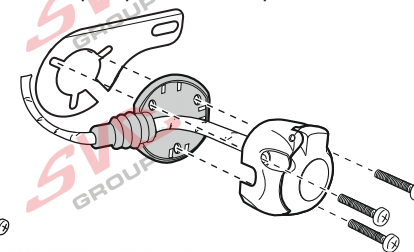

7 - pinová auto zásuvka

v ČR nejpoužívanější typ

www.svcgroup.cz

Zapojení 7 pinové auto zásuvky & zástrčky

1		L		- Žlutá - Yellow	21 W
2		0#		- Modrá - Blue	2x21W
3				- Bílá - White	
4		R		- Zelená - Green	21 W
5		58-R		- Hnědá - Brown	52 W
6		54 ∅1mm		- Červená - Red	3x21 W
7		58-L		- Černá - Black	21 W

Auto zásuvka SKL boční vývod
zaklápění pod nárazník s prodlouženou zárukou

DIN/ISO 1724

Zapojení 7 pinové auto zásuvky & zástrčky s mechanickým kontaktem pro odpojení mlhových světel po připojení přívěsného vozíku