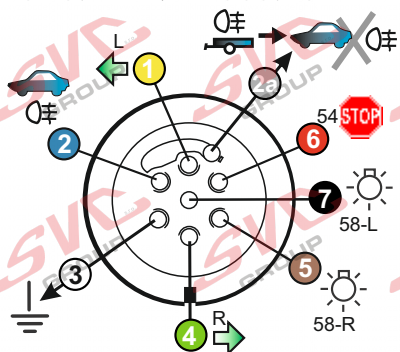

7 - pinová auto zásuvka

v ČR nejpoužívanější typ

www.svcgroup.cz

Zapojení 7 pinové auto zásuvky & zástrčky

1		L		- Žlutá - Yellow	21 W
2		0#		- Modrá - Blue	2x21W
3				- Bílá - White	
4		R		- Zelená - Green	21 W
5		58-R		- Hnědá - Brown	52 W
6		54 ∅1mm		- Červená - Red	3x21 W
7		58-L		- Černá - Black	21 W

Auto zásuvka SKL boční vývod
zaklápění pod nárazník s prodlouženou zárukou

DIN/ISO 1724

Zapojení 7 pinové auto zásuvky & zástrčky s mechanickým kontaktem pro odpojení mlhových světel po připojení přívěsného vozíku

1		L		- Žlutá - Yellow	21W
2		0#		- Modrá - Blue	2x21 W
2a		0#		- Šedivá - Grey	
3				- Bílá - White	
4		R		- Zelená - Green	21 W
5		58-R		- Hnědá - Brown	21 W
6		54 ∅1mm		- Červená - Red	3x21 W
7		58-L		- Černá - Black	21 W