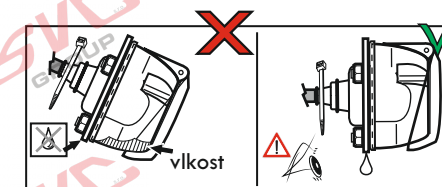

Zapojení 7 pinové auto zásuvky & zástrčky s mechanickým kontaktem pro odpojení mlhových světel po připojení přívěsného vozíku

1		L		- Žlutá - Yellow	21W
2		0#		- Modrá - Blue	2x21 W
2a		0#		- Šedivá - Grey	
3				- Bílá - White	
4		R		- Zelená - Green	21 W
5		58-R		- Hnědá - Brown	21 W
6		54 ∅1mm		- Červená - Red	3x21 W
7		58-L		- Černá - Black	21 W