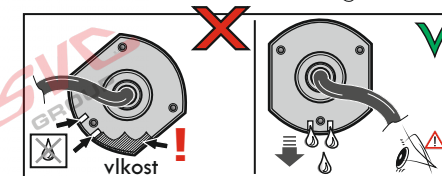

Zapojení 7 pinové auto zásuvky & zástrčky s mechanickým kontaktem pro odpojení mlhových světel po připojení přívěsného vozíku

1		L		- Žlutá - Yellow	21W
2		0#		- Modrá - Blue	2x21 W
2a		0#		- Šedivá - Grey	
3				- Bílá - White	
4		R		- Zelená - Green	21 W
5		58-R		- Hnědá - Brown	21 W
6		54 ∅1mm		- Červená - Red	3x21 W
7		58-L		- Černá - Black	21 W