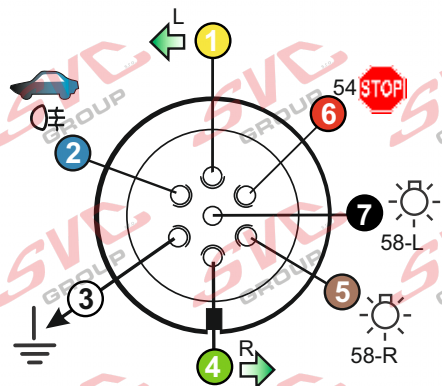

7 - pinová auto zásuvka

v ČR nejpoužívanější typ

www.svcgroup.cz

Zapojení 7 pinové auto zásuvky & zástrčky

1		L		- Žlutá - Yellow	21 W
2		0#		- Modrá - Blue	2x21W
3				- Bílá - White	
4		R		- Zelená - Green	21 W
5		58-R		- Hnědá - Brown	52 W
6		54 ∅1mm		- Červená - Red	3x21 W
7		58-L		- Černá - Black	21 W

Auto zásuvka SKL boční vývod
zaklápění pod nárazník s prodlouženou zárukou

DIN/ISO 1724

Zapojení 7 pinové auto zásuvky & zástrčky s mechanickým kontaktem pro odpojení mlhových světel po připojení přívěsného vozíku

1		L		- Žlutá - Yellow	21W
2		0#		- Modrá - Blue	2x21 W
2a		0#		- Šedivá - Grey	
3				- Bílá - White	
4		R		- Zelená - Green	21 W
5		58-R		- Hnědá - Brown	21 W
6		54 ∅1mm		- Červená - Red	3x21 W
7		58-L		- Černá - Black	21 W