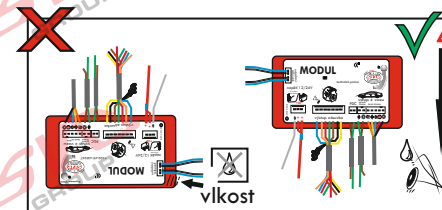

7 - pinová auto zásuvka

v ČR nejpoužívanější typ

www.svcgroup.cz

Zapojení 7 pinové auto zásuvky & zástrčky

1		L		- Žlutá - Yellow	21 W
2		0#		- Modrá - Blue	2x21W
3				- Bílá - White	
4		R		- Zelená - Green	21 W
5		58-R		- Hnědá - Brown	52 W
6		54 ∅1mm		- Červená - Red	3x21 W
7		58-L		- Černá - Black	21 W

Auto zásuvka SKL boční vývod
zaklápění pod nárazník s prodlouženou zárukou

DIN/ISO 1724

Zapojení 7 pinové auto zásuvky & zástrčky s mechanickým kontaktem pro odpojení mlhových světel po připojení přívěsného vozíku

1		L		- Žlutá - Yellow	21W
2		0#		- Modrá - Blue	2x21 W
2a		0#		- Šedivá - Grey	
3				- Bílá - White	
4		R		- Zelená - Green	21 W
5		58-R		- Hnědá - Brown	21 W
6		54 ∅1mm		- Červená - Red	3x21 W
7		58-L		- Černá - Black	21 W